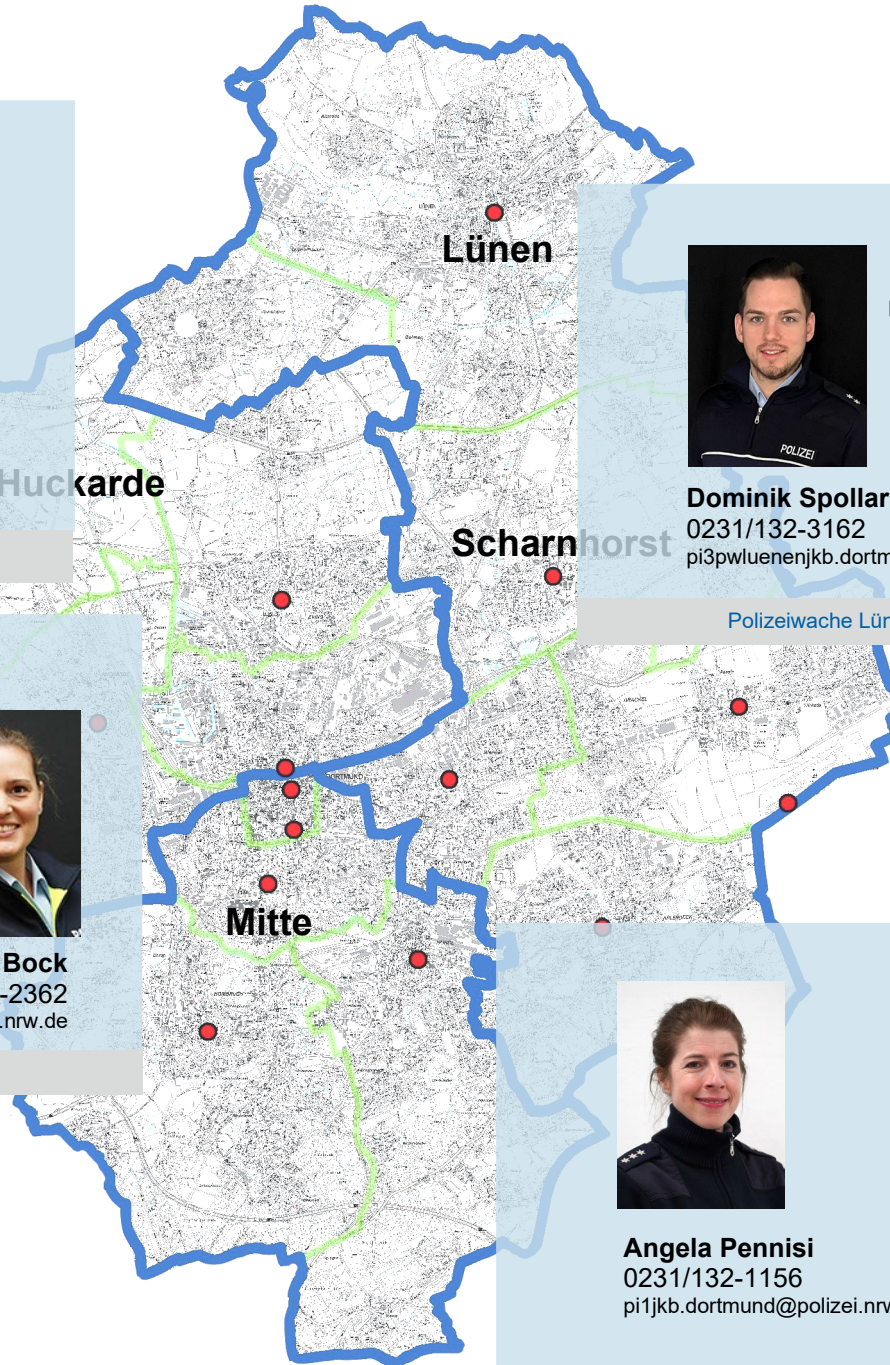

Linda Hittmeyer
0231/132-2361
pi2pwnordjkb.dortmund@polizei.nrw.de

Tanja Bock
0231/132-2362
pi2pwnordjkb.dortmund@polizei.nrw.de

Polizeiwache Nord, Münsterstr. 17-19, 44145 Dortmund

Angela Pennisi
0231/132-1156
pi1jkb.dortmund@polizei.nrw.de

Sebastian Rost
0231/132-1157
pi1jkb.dortmund@polizei.nrw.de

Polizeiwache Mitte, Markgrafenstr. 102, 44139 Dortmund

POLIZEI
Nordrhein-Westfalen
Dortmund