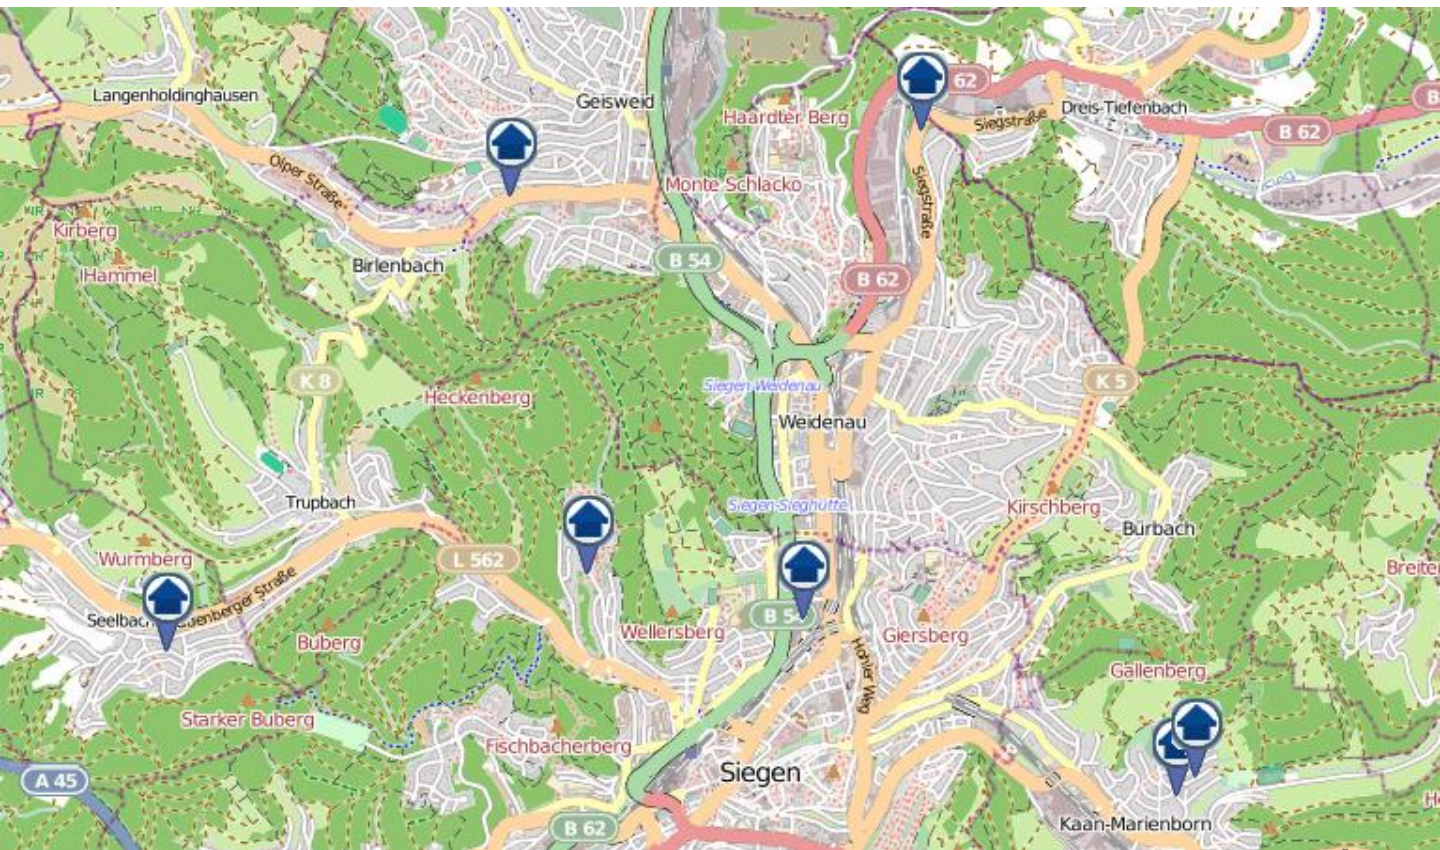

Einbruchsradar für den Kreis Siegen-Wittgenstein
Wohnungseinbrüche in der Zeit vom 25.12.– 31.12.2023

Gesamtübersicht

Siegen–Wittgenstein

Einbruchsradar für den Kreis Siegen-Wittgenstein

Wohnungseinbrüche in der Zeit vom 25.12.– 31.12.2023

Siegen

Einbruchsradar für den Kreis Siegen-Wittgenstein
Wohnungseinbrüche in der Zeit vom 25.12.– 31.12.2023

Wilnsdorf