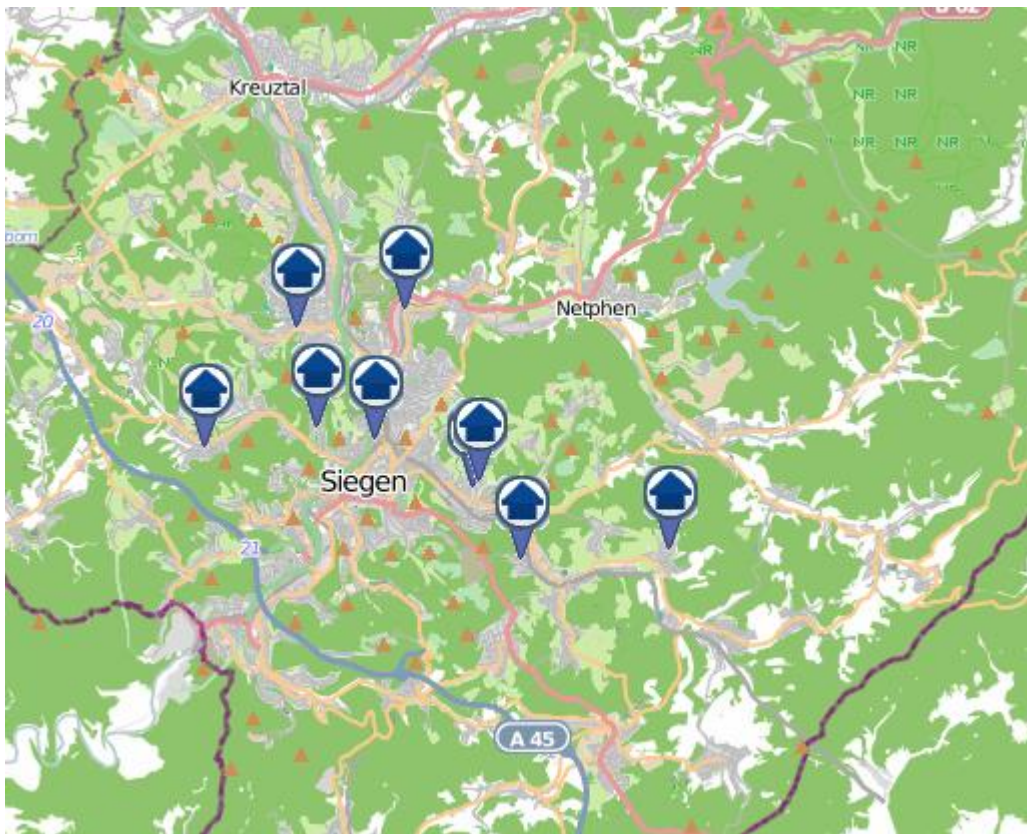

Einbruchsradar für den Kreis Siegen-Wittgenstein
Wohnungseinbrüche in der Zeit vom 25.12.– 31.12.2023

Gesamtübersicht

Siegen–Wittgenstein

Einbruchsradar für den Kreis Siegen-Wittgenstein

Wohnungseinbrüche in der Zeit vom 25.12.– 31.12.2023

Siegen

Einbruchsradar für den Kreis Siegen-Wittgenstein
Wohnungseinbrüche in der Zeit vom 25.12.– 31.12.2023

Wilnsdorf