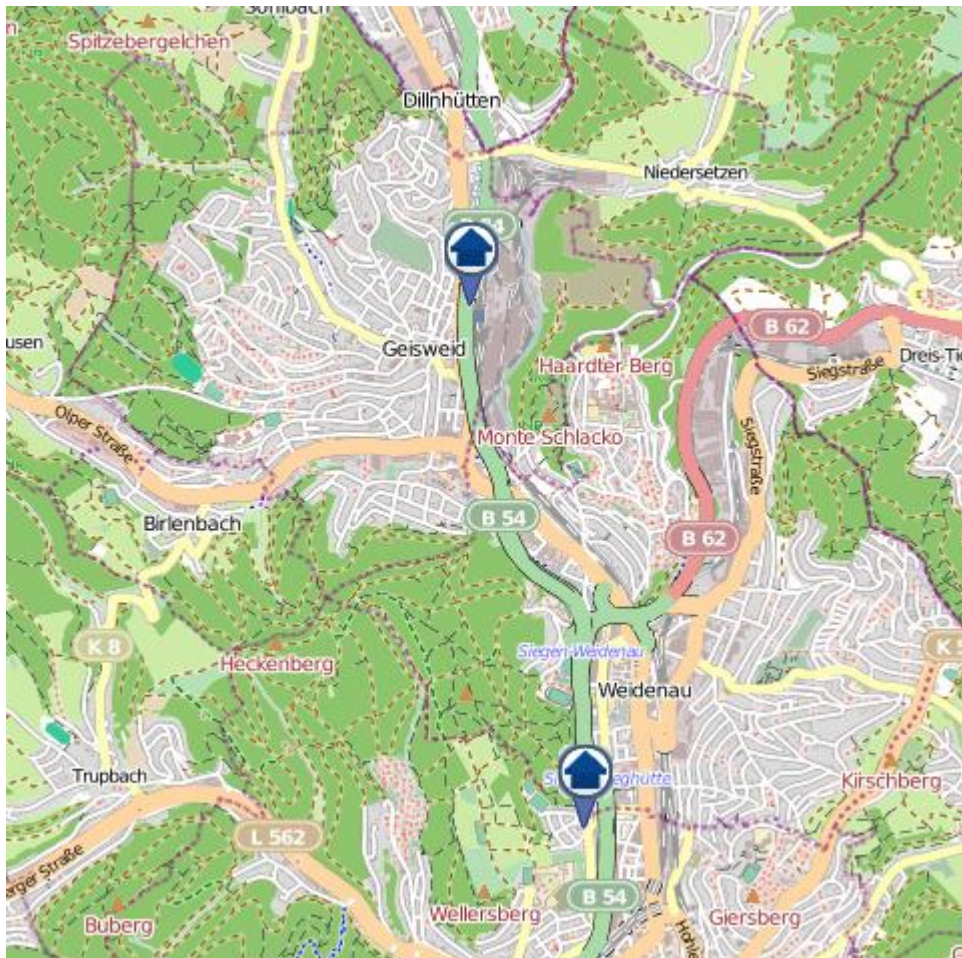

Einbruchsradar für den Kreis Siegen-Wittgenstein
Wohnungseinbrüche in der Zeit vom 08.01.– 14.01.2024

Gesamtübersicht

Siegen–Wittgenstein

Einbruchsradar für den Kreis Siegen-Wittgenstein

Wohnungseinbrüche in der Zeit vom 08.01.- 14.01.2024

Siegen

Einbruchsradar für den Kreis Siegen-Wittgenstein
Wohnungseinbrüche in der Zeit vom 08.01.– 14.01.2024

Wilnsdorf

Einbruchsradar für den Kreis Siegen-Wittgenstein

Wohnungseinbrüche in der Zeit vom 08.01. – 14.01.2024

Kreuztal