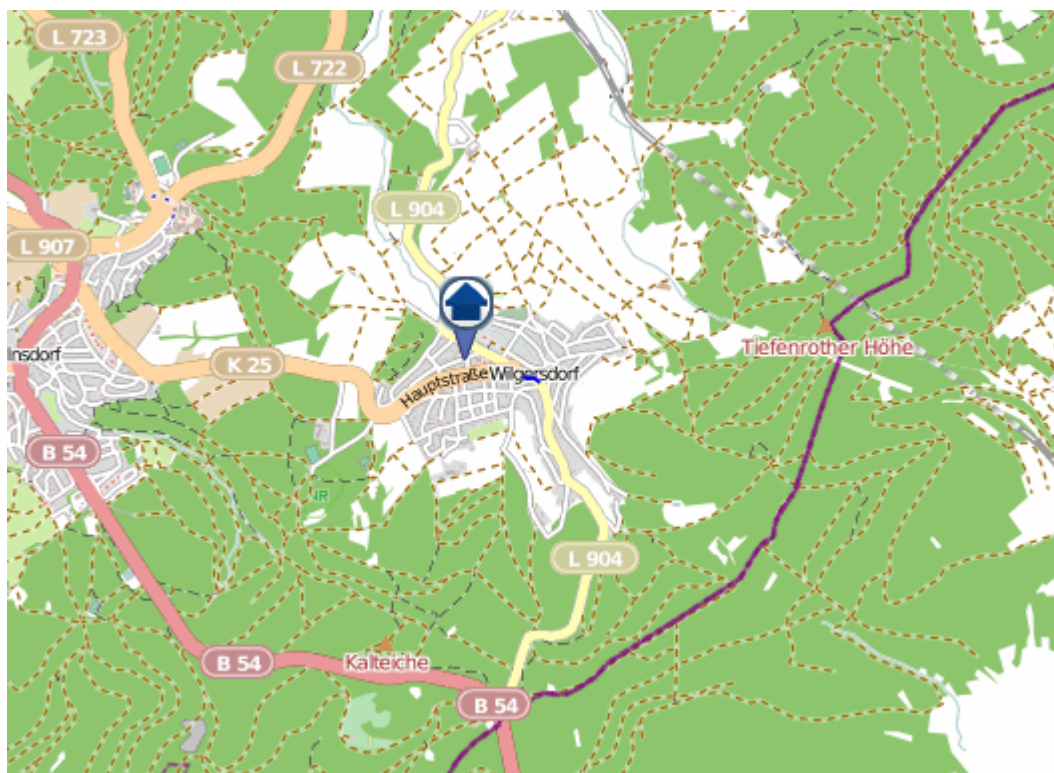

Einbruchsradar für den Kreis Siegen-Wittgenstein
Wohnungseinbrüche in der Zeit vom 08.01.– 14.01.2024

Gesamtübersicht

Siegen–Wittgenstein

Einbruchsradar für den Kreis Siegen-Wittgenstein

Wohnungseinbrüche in der Zeit vom 08.01.- 14.01.2024

Siegen

Einbruchsradar für den Kreis Siegen-Wittgenstein
Wohnungseinbrüche in der Zeit vom 08.01.– 14.01.2024

Wilnsdorf

Einbruchsradar für den Kreis Siegen-Wittgenstein

Wohnungseinbrüche in der Zeit vom 08.01. – 14.01.2024

Kreuztal