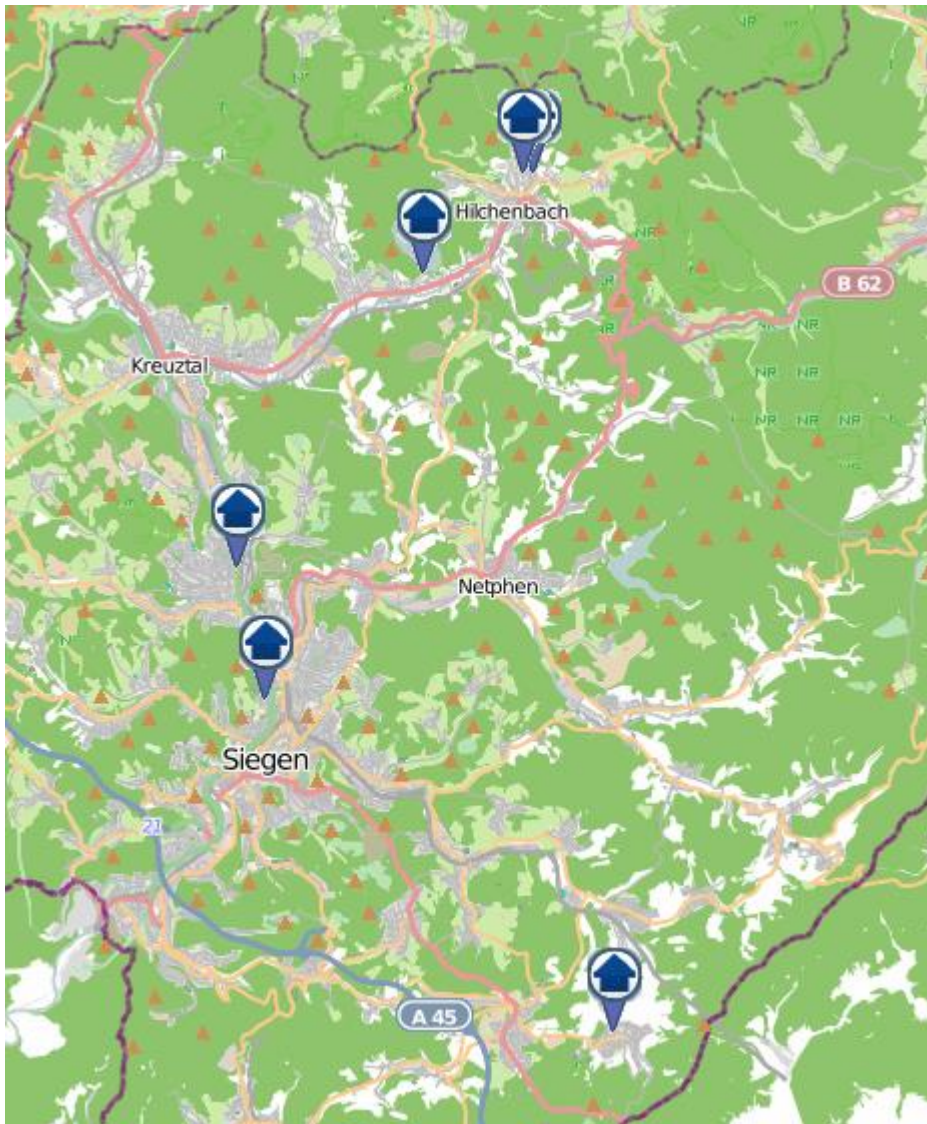

Einbruchsradar für den Kreis Siegen-Wittgenstein
Wohnungseinbrüche in der Zeit vom 08.01.– 14.01.2024

Gesamtübersicht

Siegen–Wittgenstein

Einbruchsradar für den Kreis Siegen-Wittgenstein

Wohnungseinbrüche in der Zeit vom 08.01.- 14.01.2024

Siegen

Einbruchsradar für den Kreis Siegen-Wittgenstein
Wohnungseinbrüche in der Zeit vom 08.01.– 14.01.2024

Wilnsdorf

Einbruchsradar für den Kreis Siegen-Wittgenstein

Wohnungseinbrüche in der Zeit vom 08.01. – 14.01.2024

Kreuztal