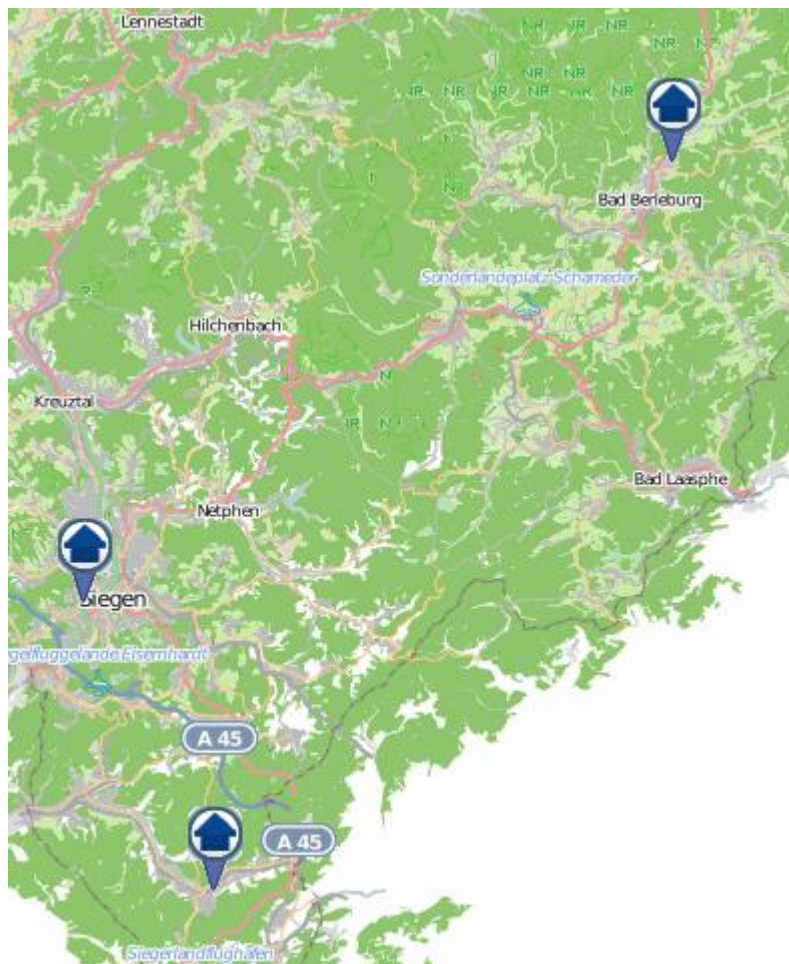

**Einbruchsradar für den Kreis Siegen-Wittgenstein**  
Wohnungseinbrüche in der Zeit vom 18.12.– 24.12.2023

# Gesamtübersicht Siegen–Wittgenstein