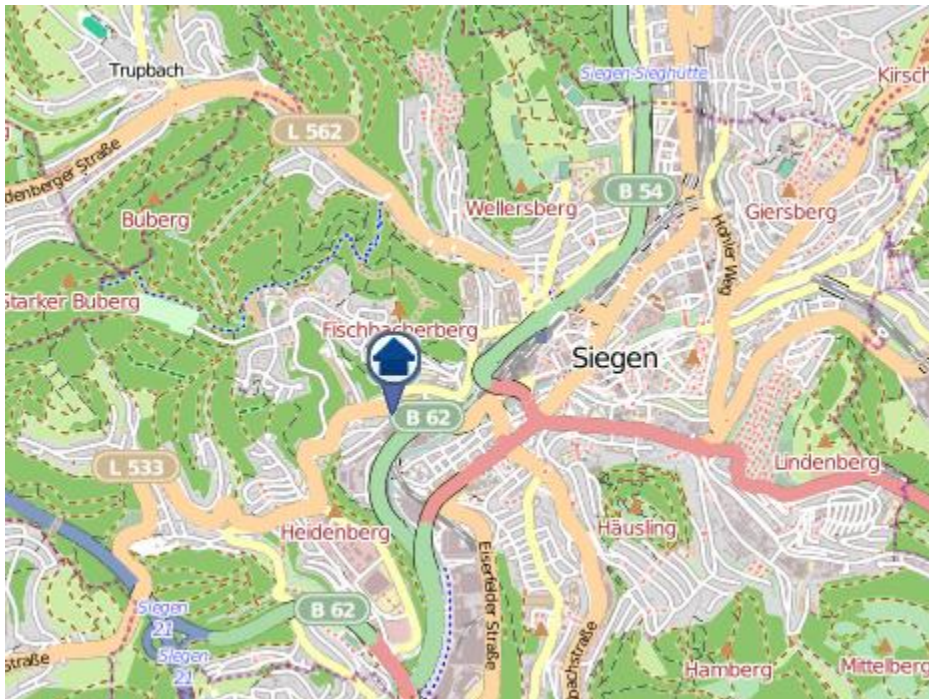

Einbruchsradar für den Kreis Siegen-Wittgenstein

Wohnungseinbrüche in der Zeit vom 18.12.– 24.12.2023

Siegen