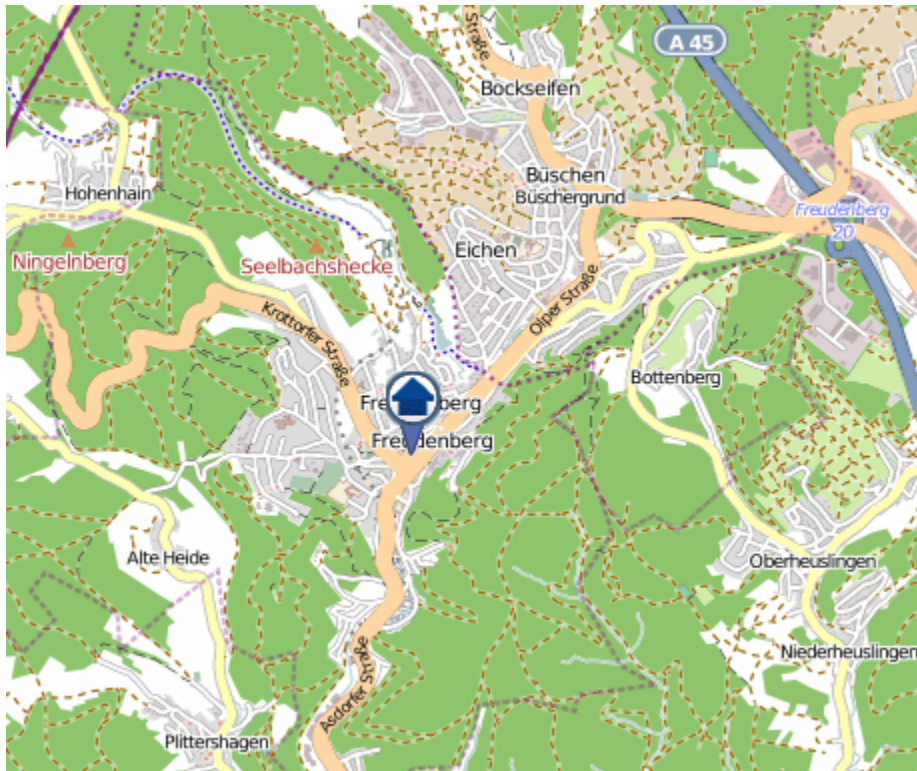

Einbruchsradar für den Kreis Siegen-Wittgenstein
Wohnungseinbrüche in der Zeit vom 11.12.– 17.12.2023

Gesamtübersicht Siegen–Wittgenstein

Einbruchsradar für den Kreis Siegen-Wittgenstein

Wohnungseinbrüche in der Zeit vom 11.12.– 17.12.2023

Siegen

Einbruchsradar für den Kreis Siegen-Wittgenstein
Wohnungseinbrüche in der Zeit vom 11.12.– 17.12.2023

Bad Berleburg