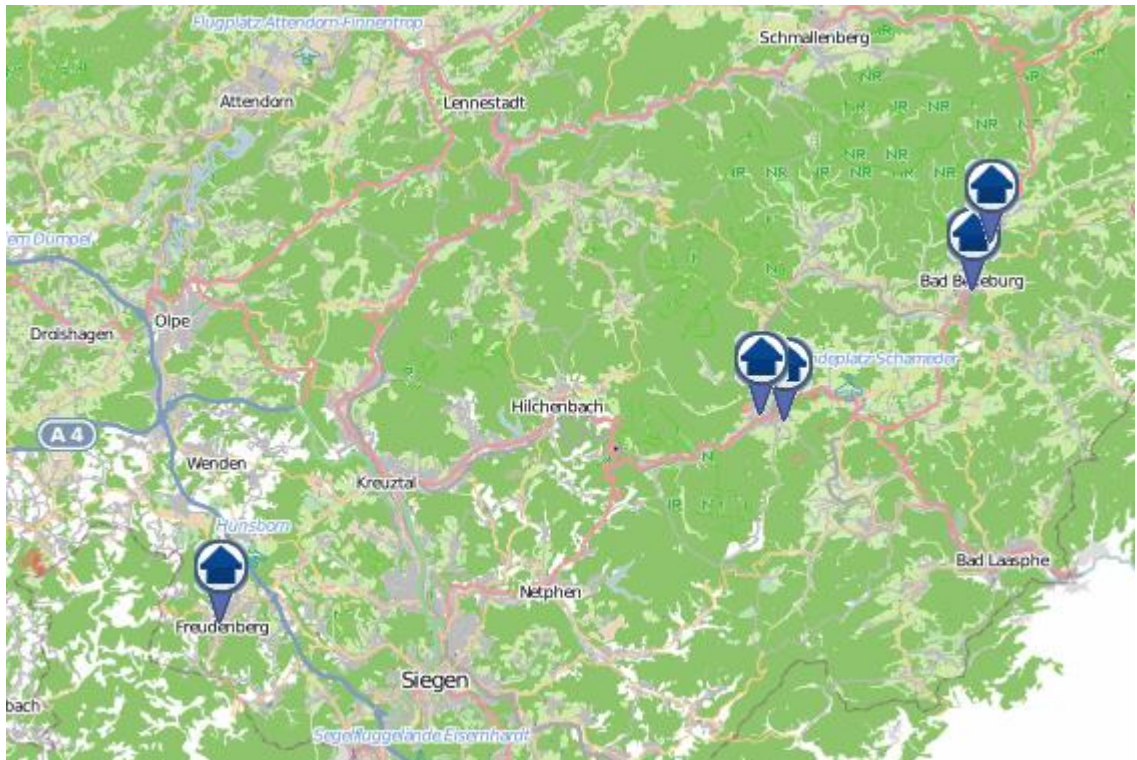

Einbruchsradar für den Kreis Siegen-Wittgenstein
Wohnungseinbrüche in der Zeit vom 11.12.– 17.12.2023

Gesamtübersicht Siegen–Wittgenstein

Einbruchsradar für den Kreis Siegen-Wittgenstein

Wohnungseinbrüche in der Zeit vom 11.12.– 17.12.2023

Siegen

Einbruchsradar für den Kreis Siegen-Wittgenstein
Wohnungseinbrüche in der Zeit vom 11.12.– 17.12.2023

Bad Berleburg