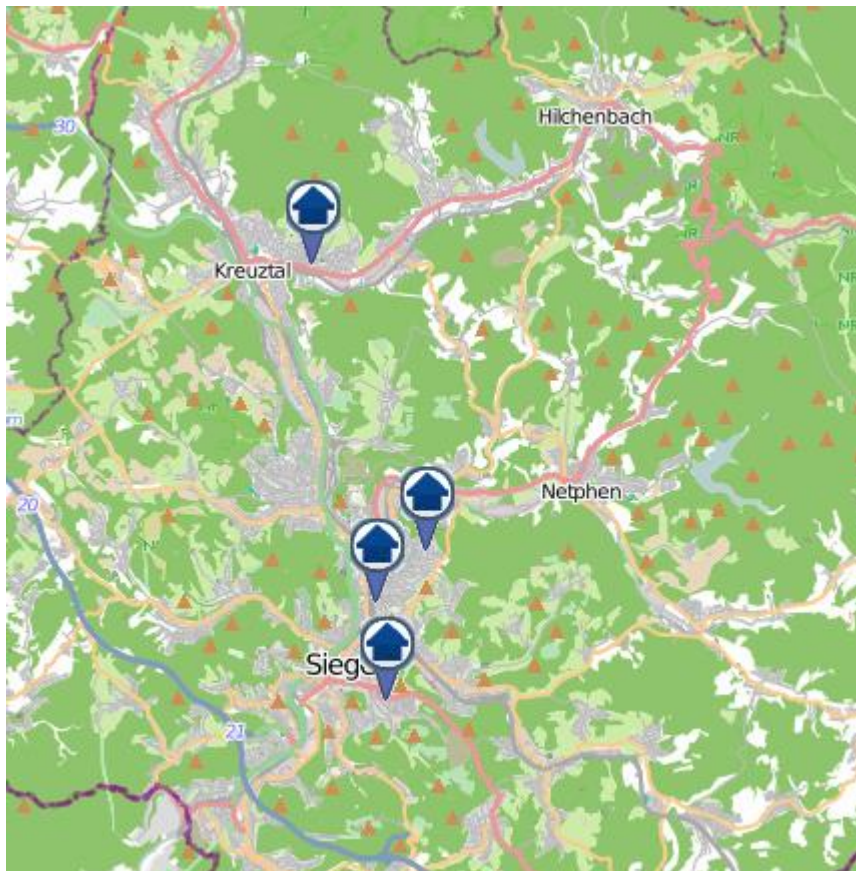

Einbruchsradar für den Kreis Siegen-Wittgenstein
Wohnungseinbrüche in der Zeit vom 13.11.– 19.11.2023

Gesamtübersicht

Siegen–Wittgenstein

Einbruchsradar für den Kreis Siegen-Wittgenstein

Wohnungseinbrüche in der Zeit vom 13.11.– 19.11.2023

Siegen

Einbruchsradar für den Kreis Siegen-Wittgenstein

Wohnungseinbrüche in der Zeit vom 13.11. – 19.11.2023

Kreuztal