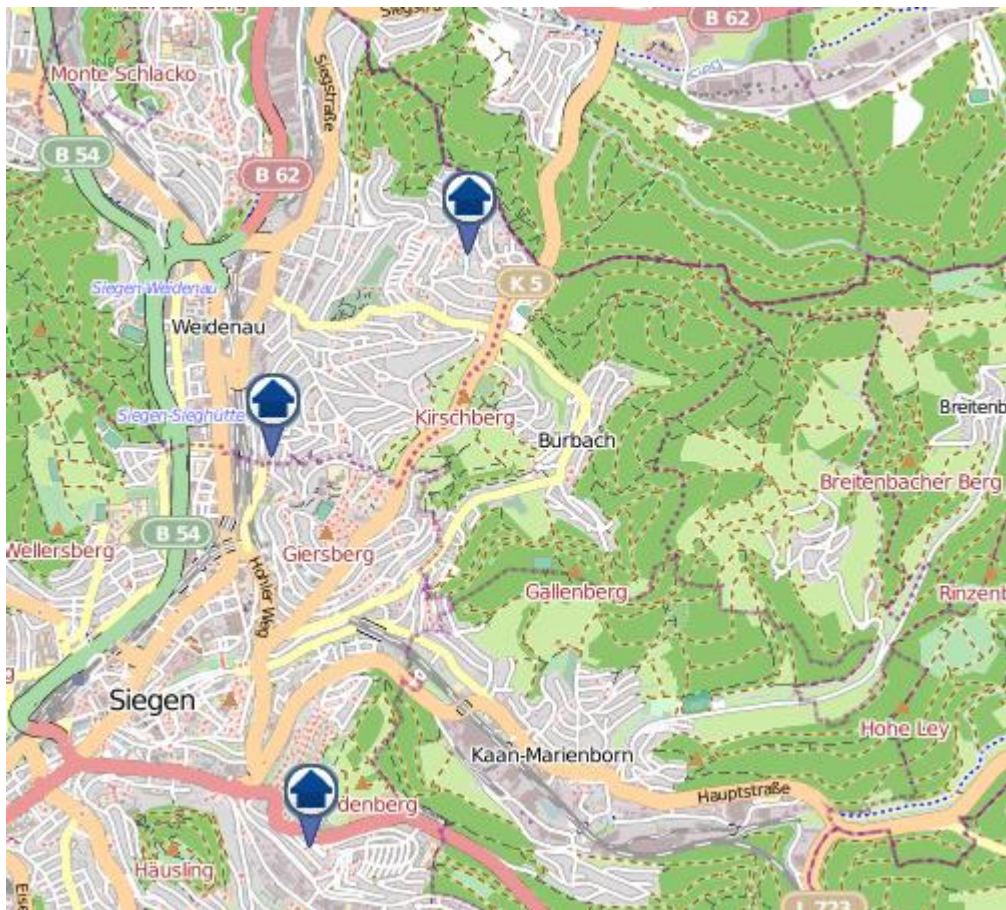

Einbruchsradar für den Kreis Siegen-Wittgenstein
Wohnungseinbrüche in der Zeit vom 13.11.– 19.11.2023

Gesamtübersicht

Siegen–Wittgenstein

Einbruchsradar für den Kreis Siegen-Wittgenstein

Wohnungseinbrüche in der Zeit vom 13.11.– 19.11.2023

Siegen

Einbruchsradar für den Kreis Siegen-Wittgenstein

Wohnungseinbrüche in der Zeit vom 13.11. – 19.11.2023

Kreuztal