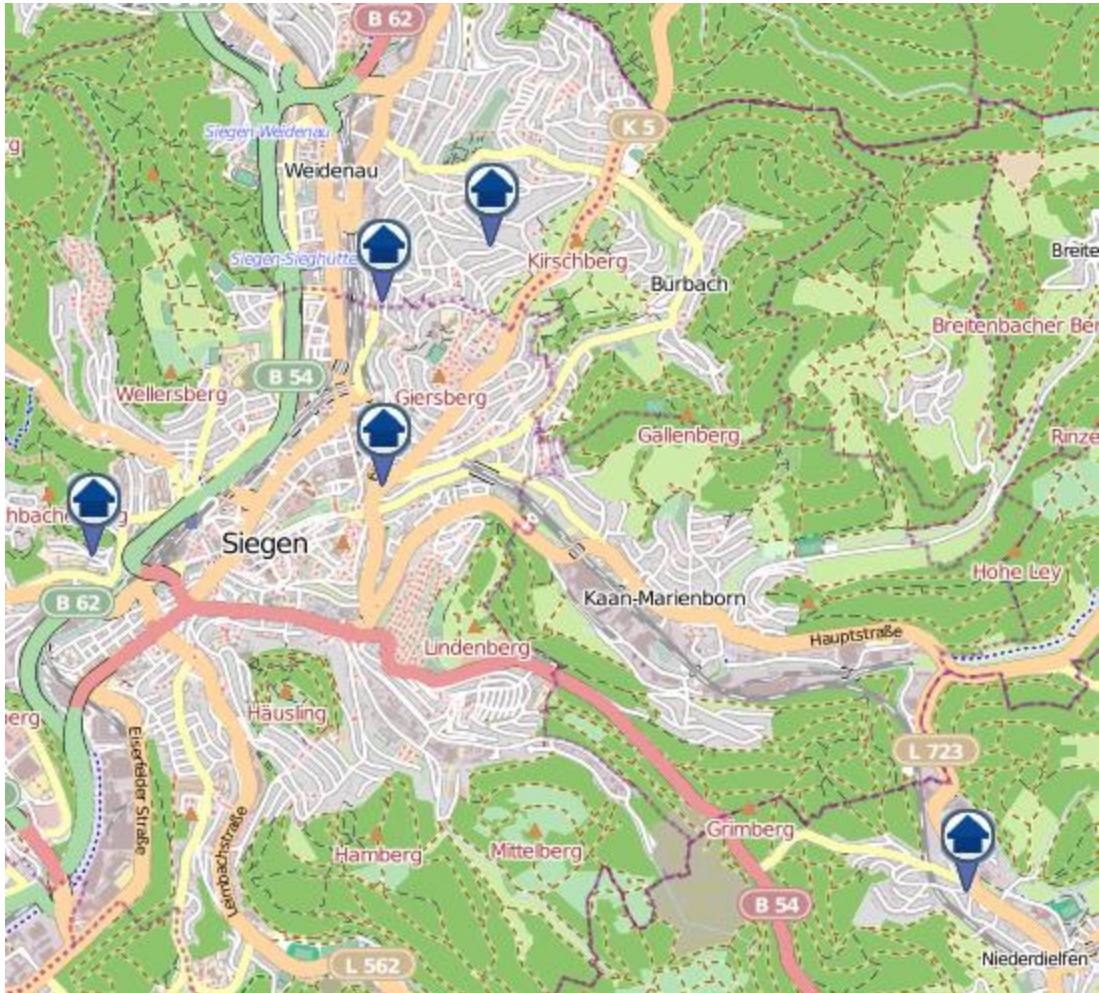

Einbruchsradar für den Kreis Siegen-Wittgenstein

Wohnungseinbrüche in der Zeit vom 06.11.– 12.11.2023