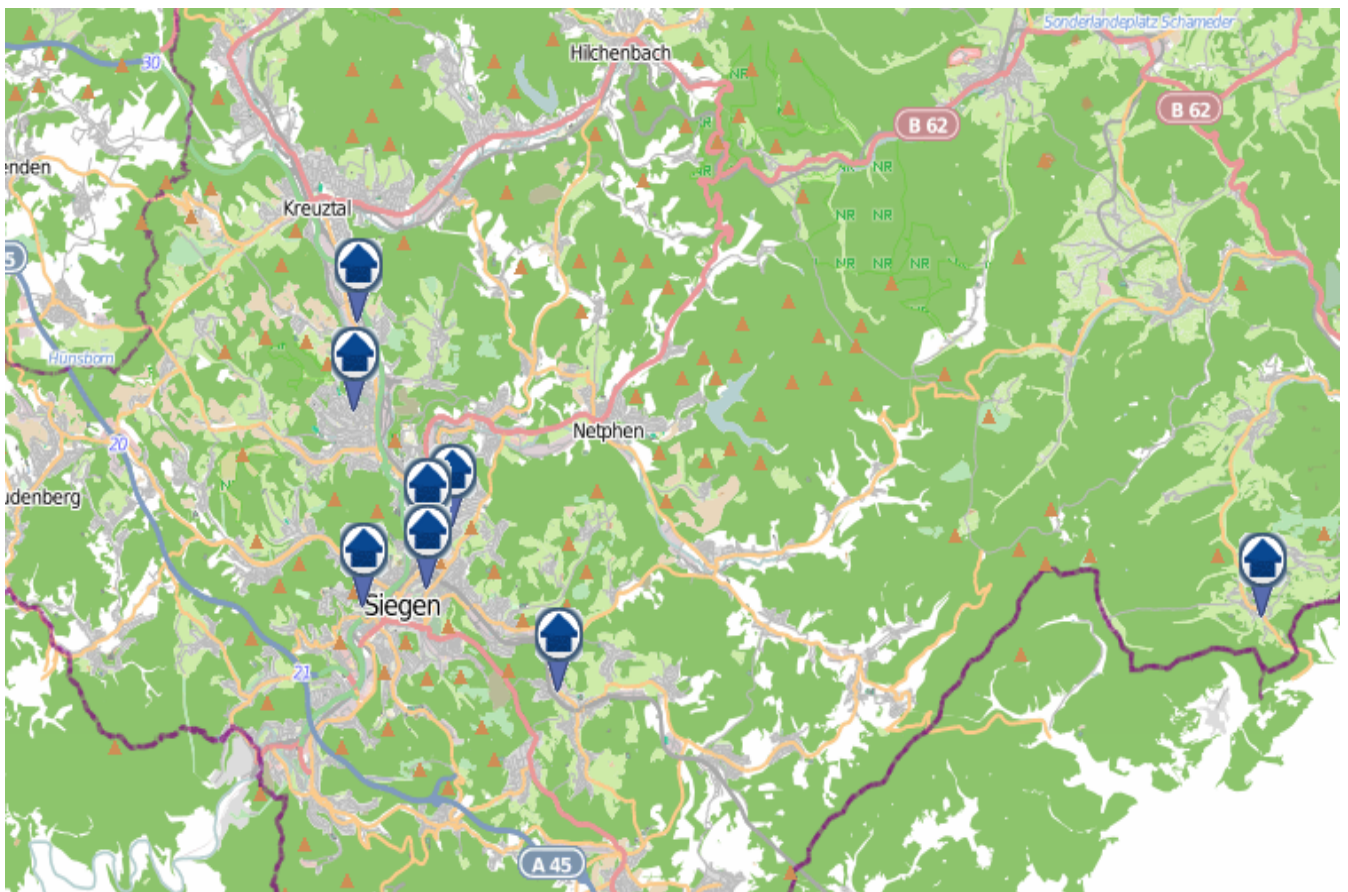

**Einbruchsradar für den Kreis Siegen-Wittgenstein**  
Wohnungseinbrüche in der Zeit vom 06.11.– 12.11.2023

# Gesamtübersicht

## Siegen–Wittgenstein

## Kreuztal