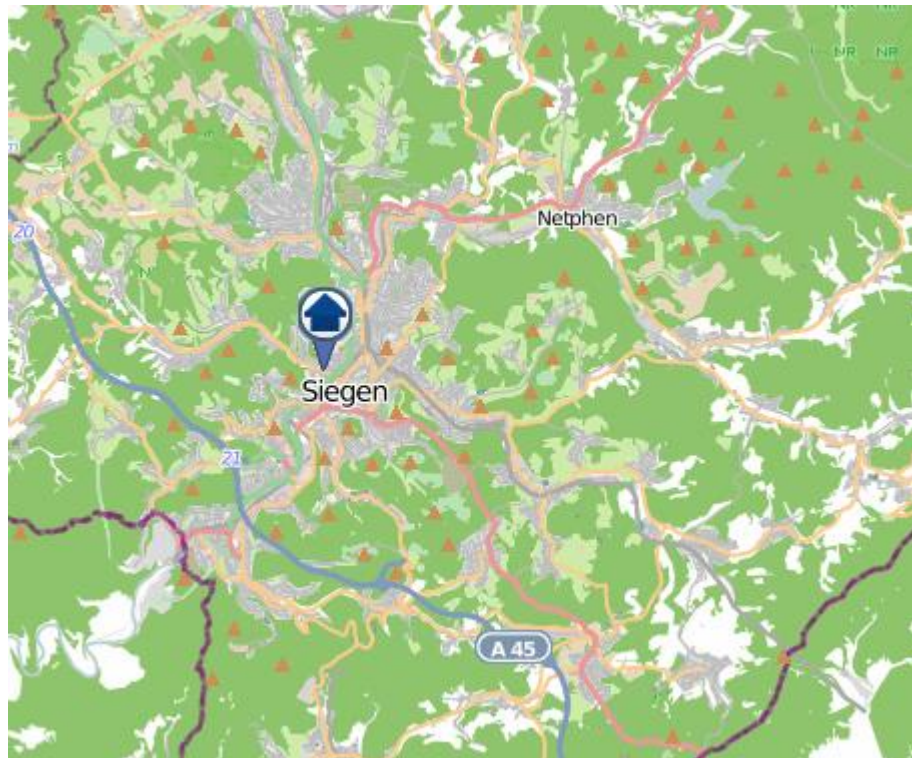

**Einbruchsradar für den Kreis Siegen-Wittgenstein**  
Wohnungseinbrüche in der Zeit vom 23.10.– 29.10.2023

# **Gesamtübersicht**

## **Siegen–Wittgenstein**