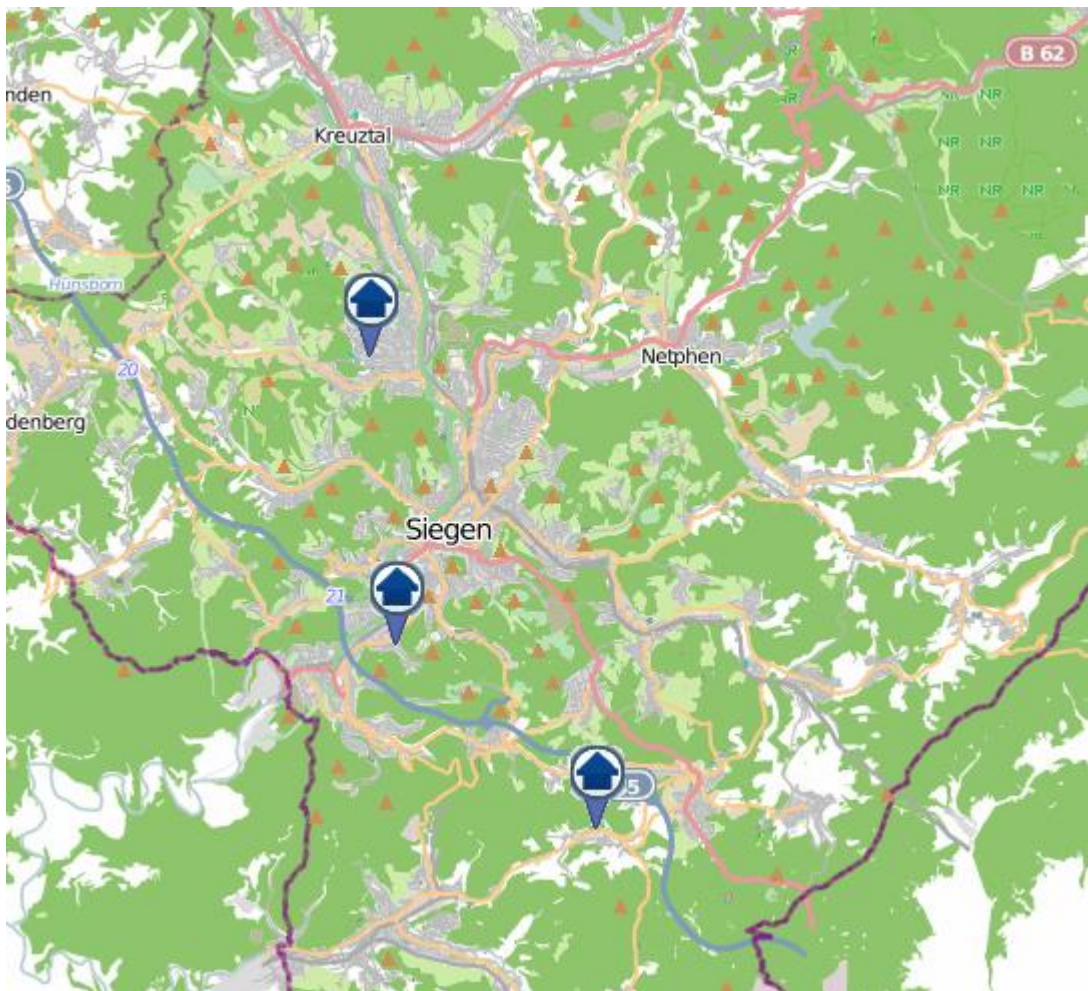

Einbruchsradar für den Kreis Siegen-Wittgenstein
Wohnungseinbrüche in der Zeit vom 25.09.– 01.10.2023

Gesamtübersicht Siegen–Wittgenstein

Einbruchsradar für den Kreis Siegen-Wittgenstein

Wohnungseinbrüche in der Zeit vom 25.09.– 01.10.2023

Einbruchsradar für den Kreis Siegen-Wittgenstein
Wohnungseinbrüche in der Zeit vom 25.09.– 01.10.2023

Wilnsdorf