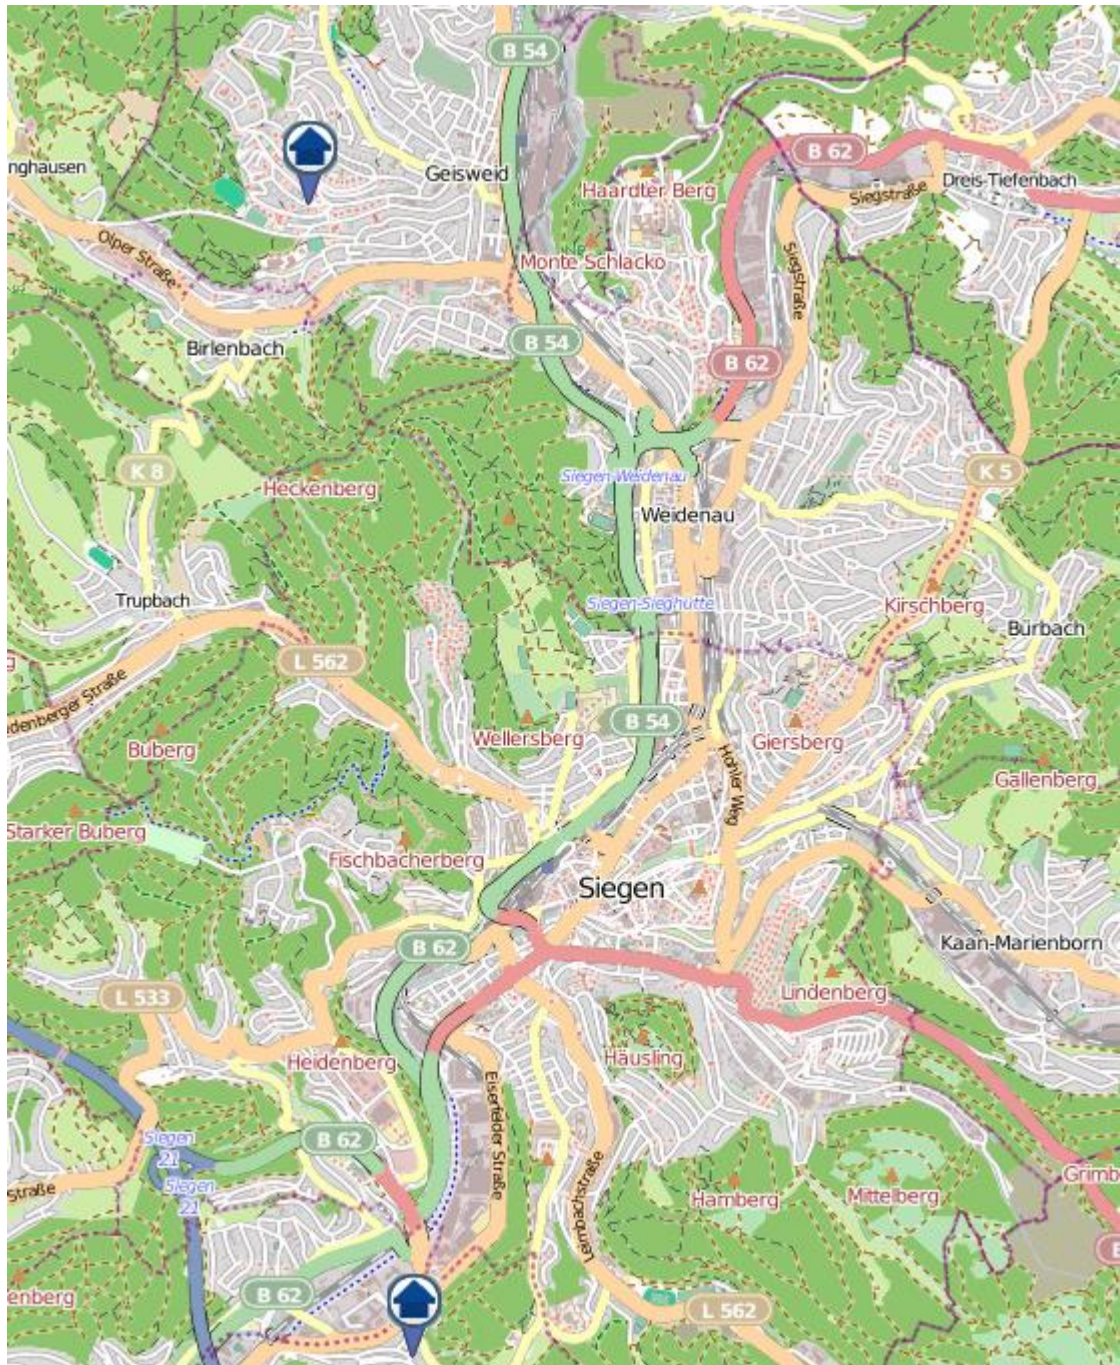

Einbruchsradar für den Kreis Siegen-Wittgenstein
Wohnungseinbrüche in der Zeit vom 25.09.– 01.10.2023

Gesamtübersicht Siegen–Wittgenstein

Einbruchsradar für den Kreis Siegen-Wittgenstein

Wohnungseinbrüche in der Zeit vom 25.09.– 01.10.2023

Einbruchsradar für den Kreis Siegen-Wittgenstein
Wohnungseinbrüche in der Zeit vom 25.09.– 01.10.2023

Wilnsdorf