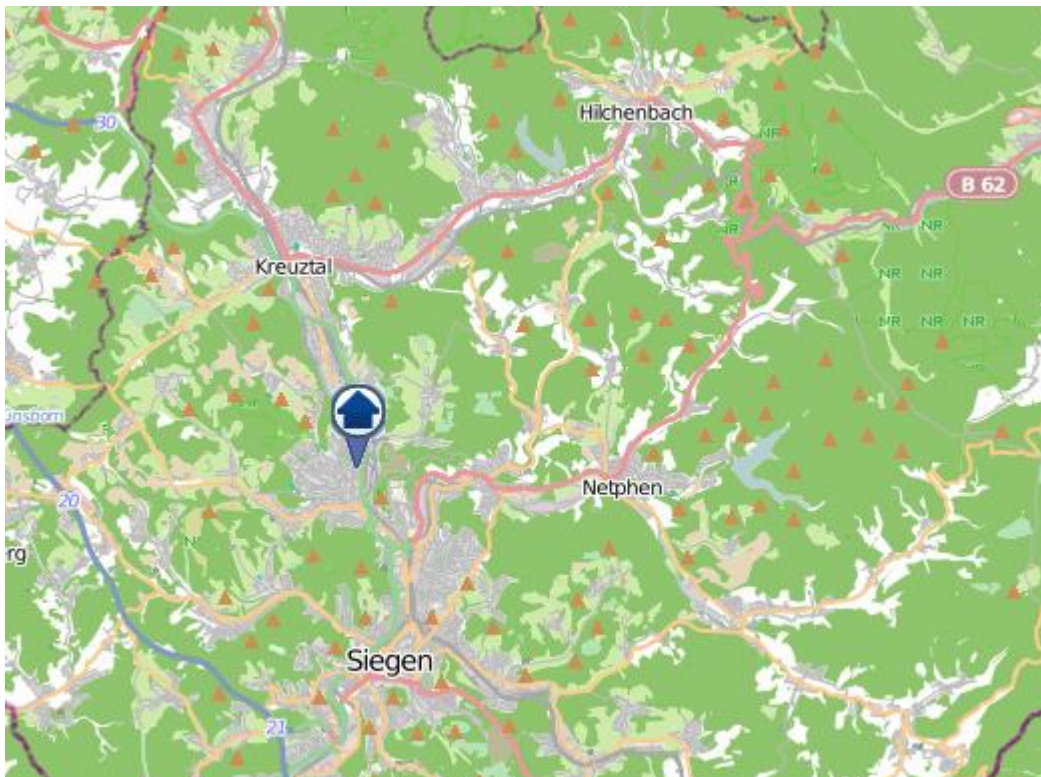

Einbruchsradar für den Kreis Siegen-Wittgenstein
Wohnungseinbrüche in der Zeit vom 18.09.– 24.09.2023

Gesamtübersicht

Siegen–Wittgenstein

Einbruchsradar für den Kreis Siegen-Wittgenstein

Wohnungseinbrüche in der Zeit vom 18.09.– 24.09.2023

Siegen