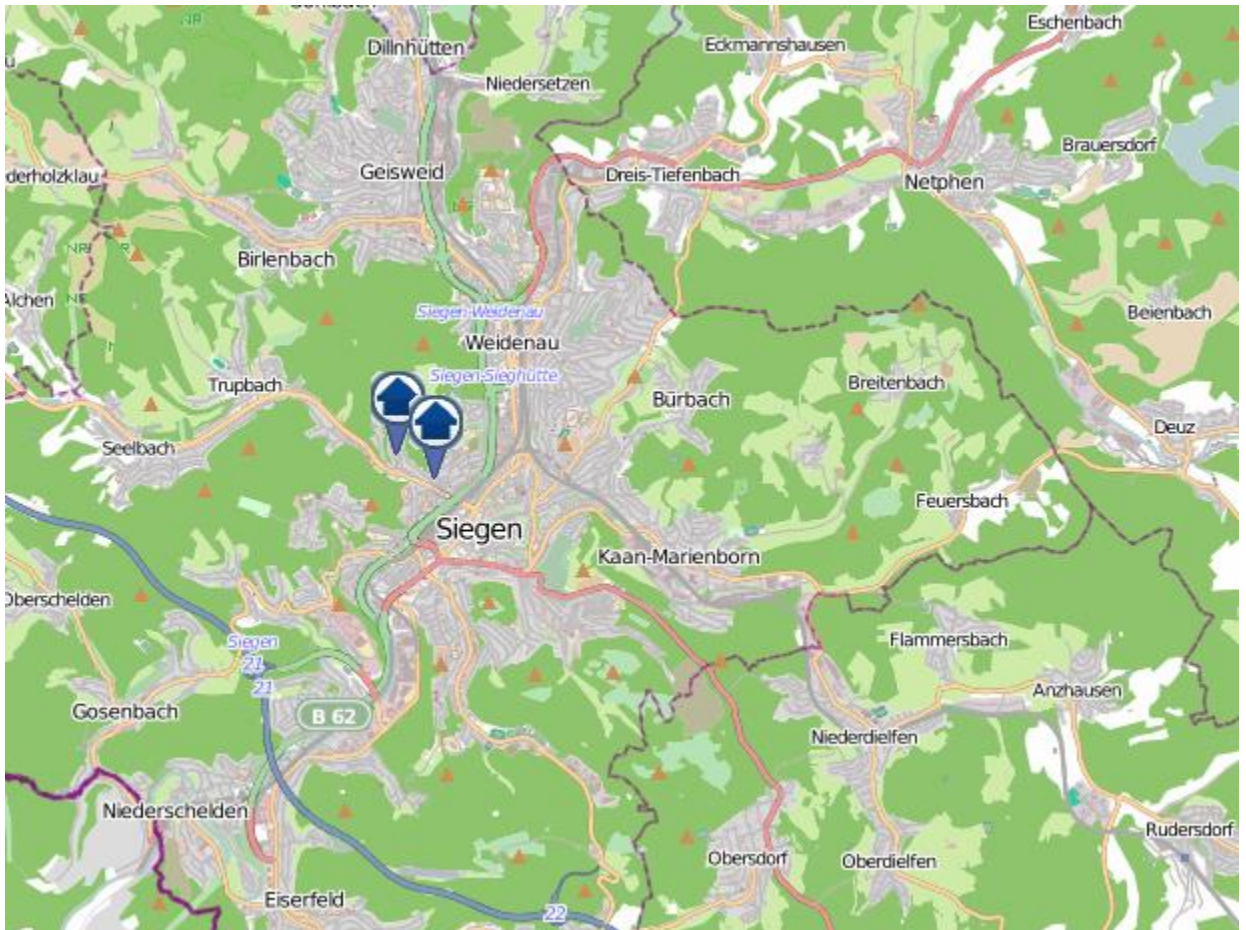

Einbruchsradar für den Kreis Siegen-Wittgenstein
Wohnungseinbrüche in der Zeit vom 11.09.– 17.09.2023

Gesamtübersicht Siegen–Wittgenstein

Einbruchsradar für den Kreis Siegen-Wittgenstein

Wohnungseinbrüche in der Zeit vom 11.09.– 17.09.2023

Siegen