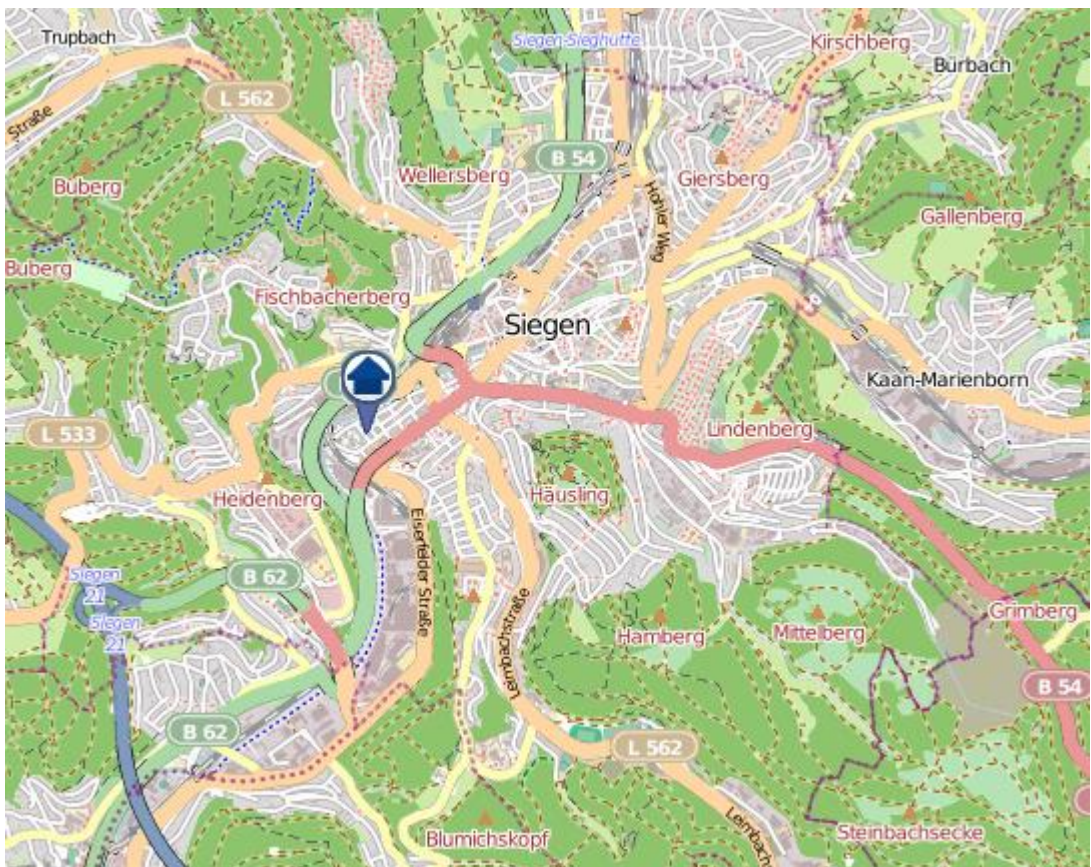

Einbruchsradar für den Kreis Siegen-Wittgenstein
Wohnungseinbrüche in der Zeit vom 21.08.– 27.08.2023

Gesamtübersicht

Siegen–Wittgenstein

Einbruchsradar für den Kreis Siegen-Wittgenstein

Wohnungseinbrüche in der Zeit vom 21.08.– 27.08.2023

Siegen

Einbruchsradar für den Kreis Siegen-Wittgenstein
Wohnungseinbrüche in der Zeit vom 21.08. – 27.08.2023

Kreuztal