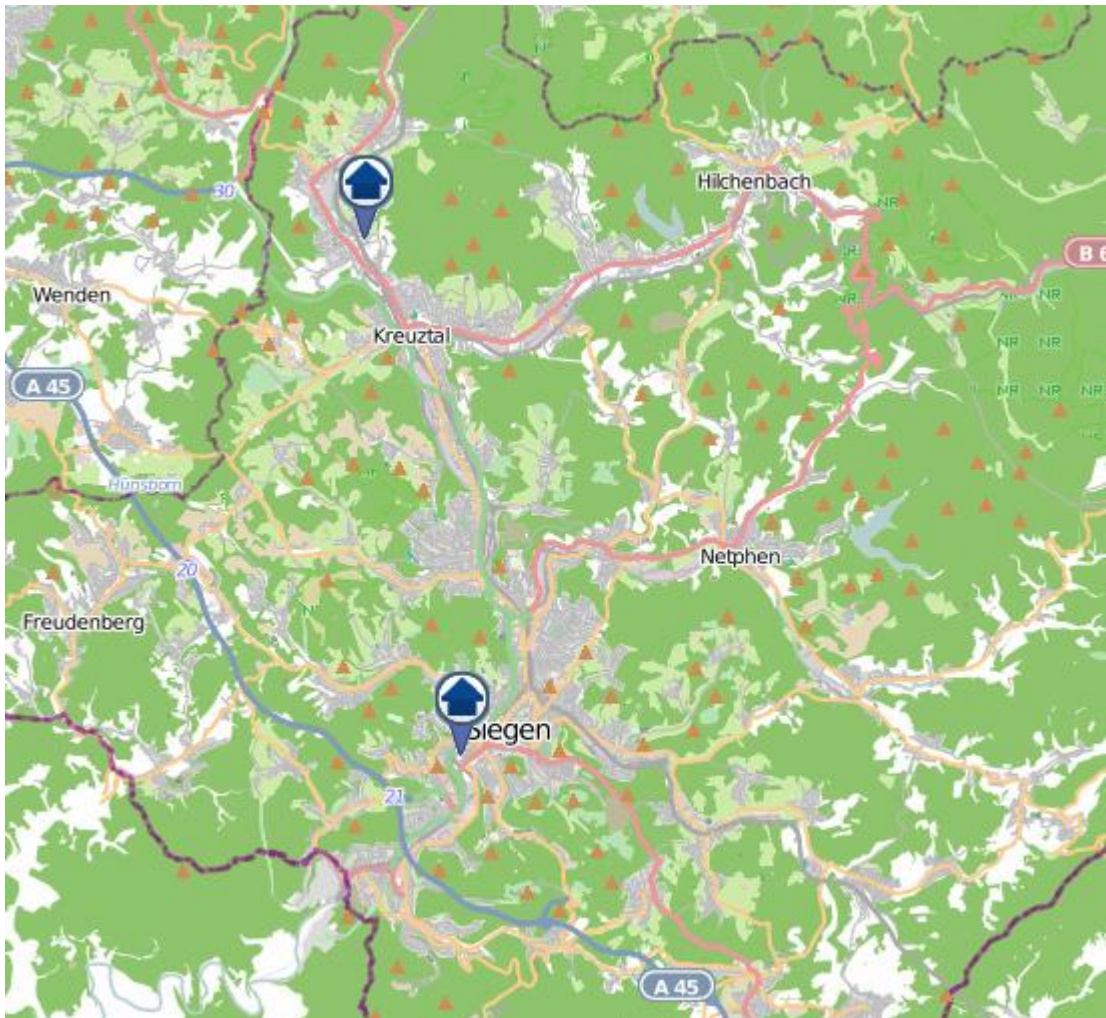

Einbruchsradar für den Kreis Siegen-Wittgenstein
Wohnungseinbrüche in der Zeit vom 21.08.– 27.08.2023

Gesamtübersicht

Siegen–Wittgenstein

Einbruchsradar für den Kreis Siegen-Wittgenstein

Wohnungseinbrüche in der Zeit vom 21.08.– 27.08.2023

Siegen

Einbruchsradar für den Kreis Siegen-Wittgenstein
Wohnungseinbrüche in der Zeit vom 21.08. – 27.08.2023

Kreuztal