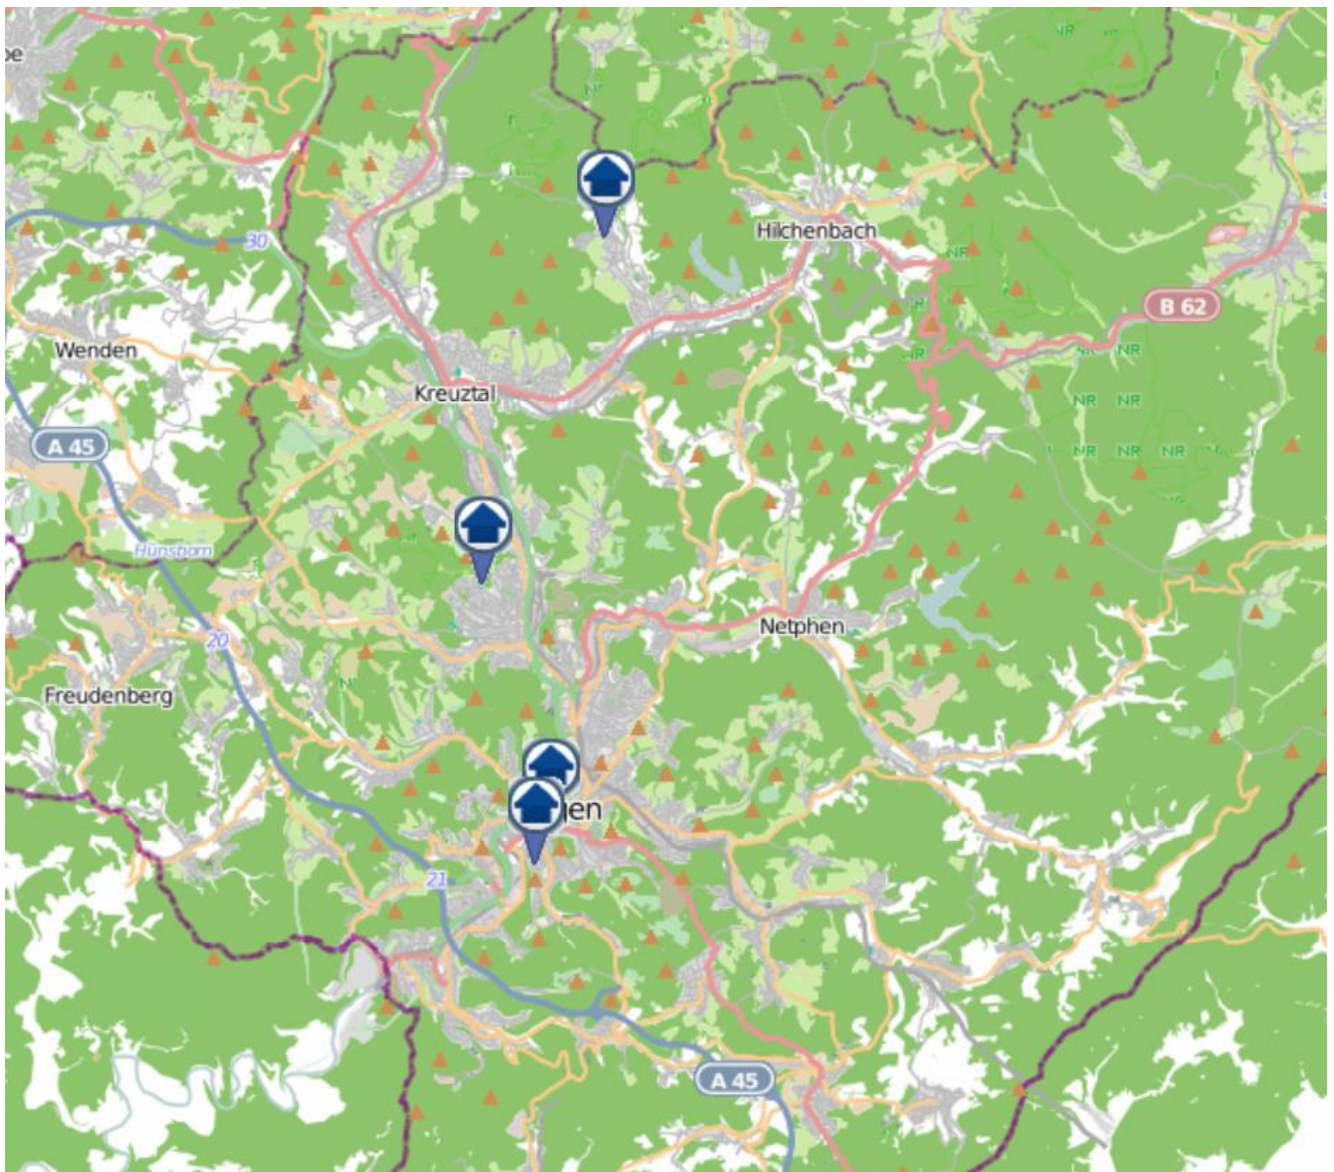

Einbruchsradar für den Kreis Siegen-Wittgenstein
Wohnungseinbrüche in der Zeit vom 14.08.– 20.08.2023

Gesamtübersicht

Siegen–Wittgenstein

Einbruchsradar für den Kreis Siegen-Wittgenstein

Wohnungseinbrüche in der Zeit vom 14.08.– 20.08.2023

Siegen

Einbruchsradar für den Kreis Siegen-Wittgenstein

Wohnungseinbrüche in der Zeit vom 14.08. – 20.08.2023

Kreuztal