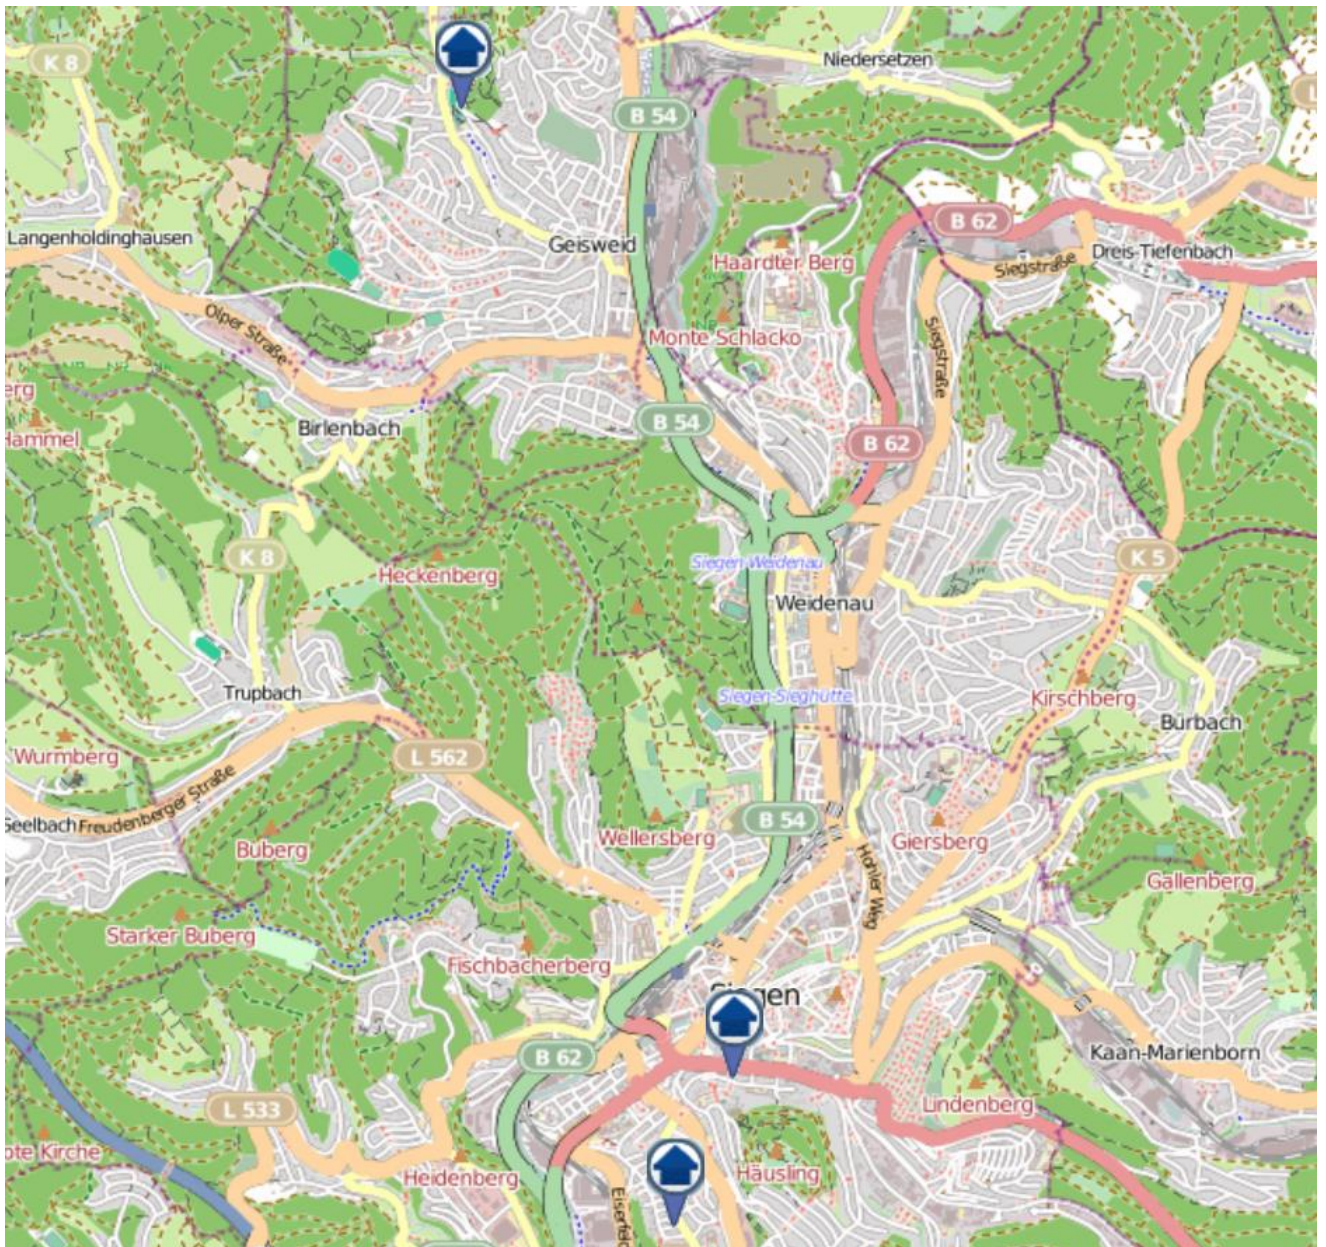

Einbruchsradar für den Kreis Siegen-Wittgenstein
Wohnungseinbrüche in der Zeit vom 14.08.– 20.08.2023

Gesamtübersicht

Siegen–Wittgenstein

Einbruchsradar für den Kreis Siegen-Wittgenstein

Wohnungseinbrüche in der Zeit vom 14.08.– 20.08.2023

Siegen

Einbruchsradar für den Kreis Siegen-Wittgenstein

Wohnungseinbrüche in der Zeit vom 14.08. – 20.08.2023

Kreuztal