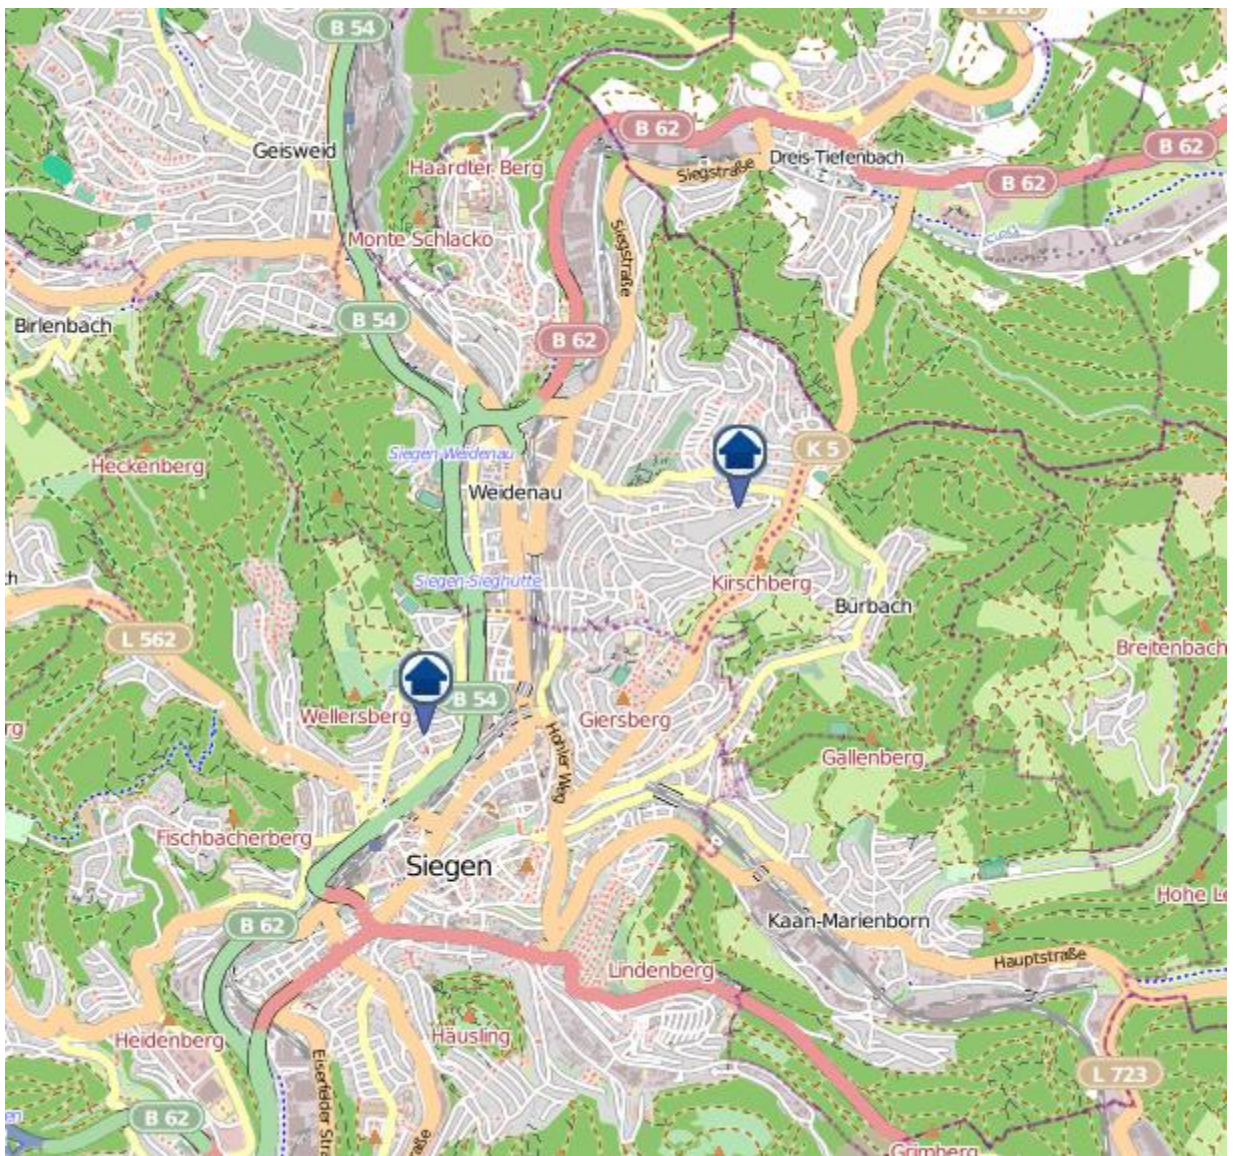

Einbruchsradar für den Kreis Siegen-Wittgenstein
Wohnungseinbrüche in der Zeit vom 07.08.– 13.08.2023

Gesamtübersicht Siegen–Wittgenstein

Einbruchsradar für den Kreis Siegen-Wittgenstein

Wohnungseinbrüche in der Zeit vom 07.08.– 13.08.2023

Siegen

Einbruchsradar für den Kreis Siegen-Wittgenstein
Wohnungseinbrüche in der Zeit vom 07.08. – 13.08.2023

Kreuztal