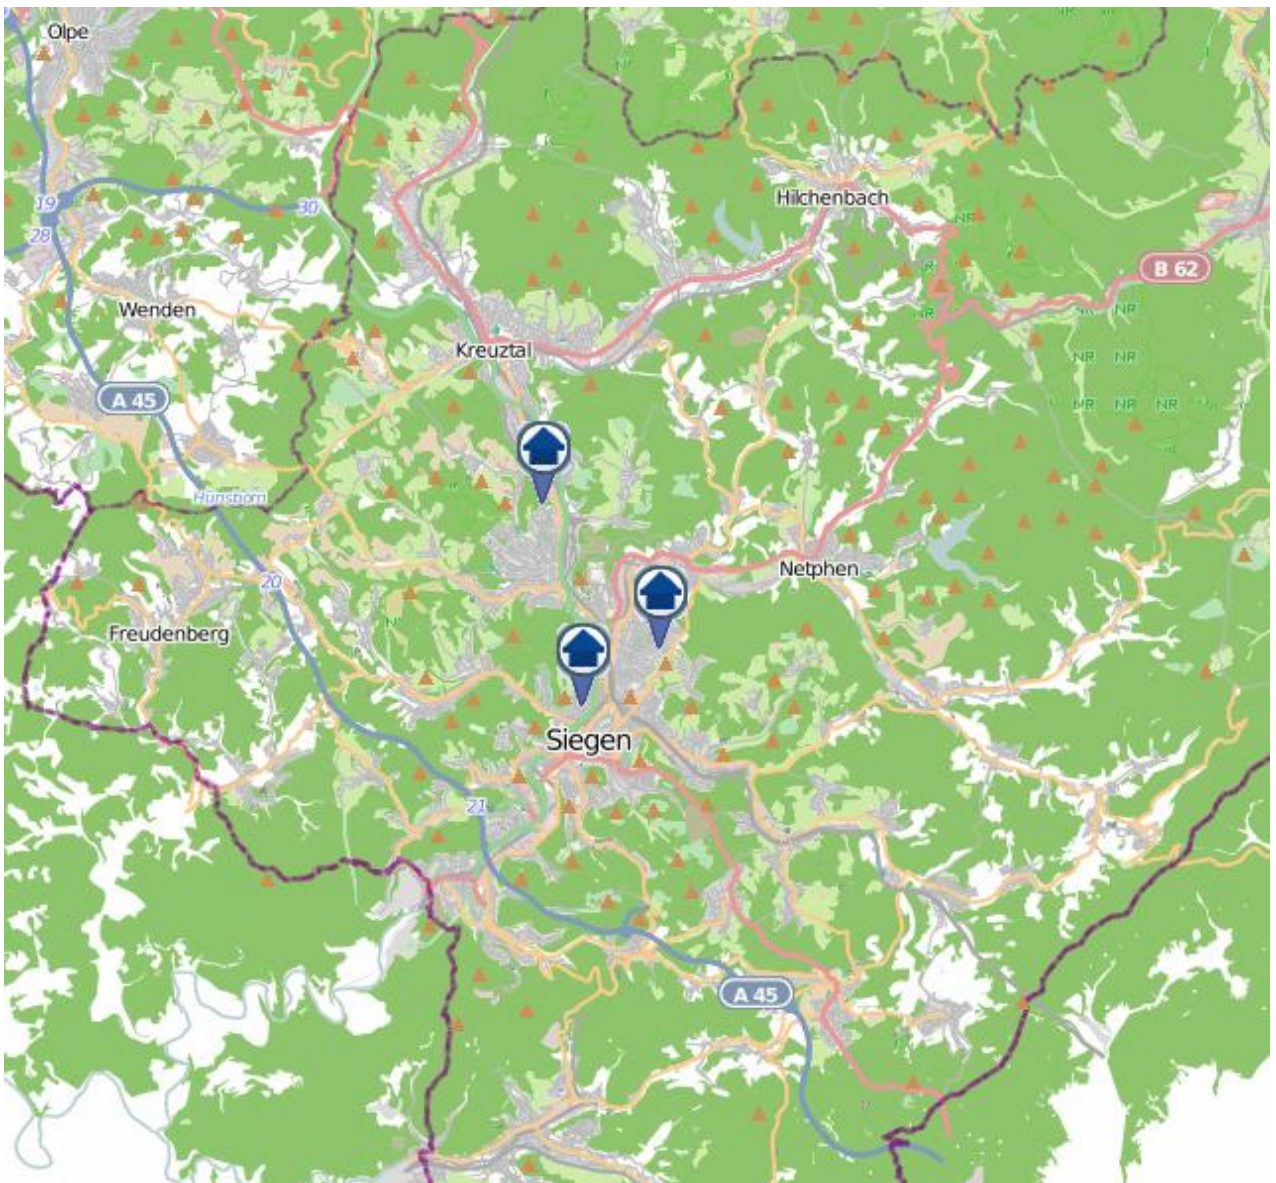

Einbruchsradar für den Kreis Siegen-Wittgenstein
Wohnungseinbrüche in der Zeit vom 07.08.– 13.08.2023

Gesamtübersicht Siegen–Wittgenstein

Einbruchsradar für den Kreis Siegen-Wittgenstein

Wohnungseinbrüche in der Zeit vom 07.08.– 13.08.2023

Siegen

Einbruchsradar für den Kreis Siegen-Wittgenstein
Wohnungseinbrüche in der Zeit vom 07.08. – 13.08.2023

Kreuztal