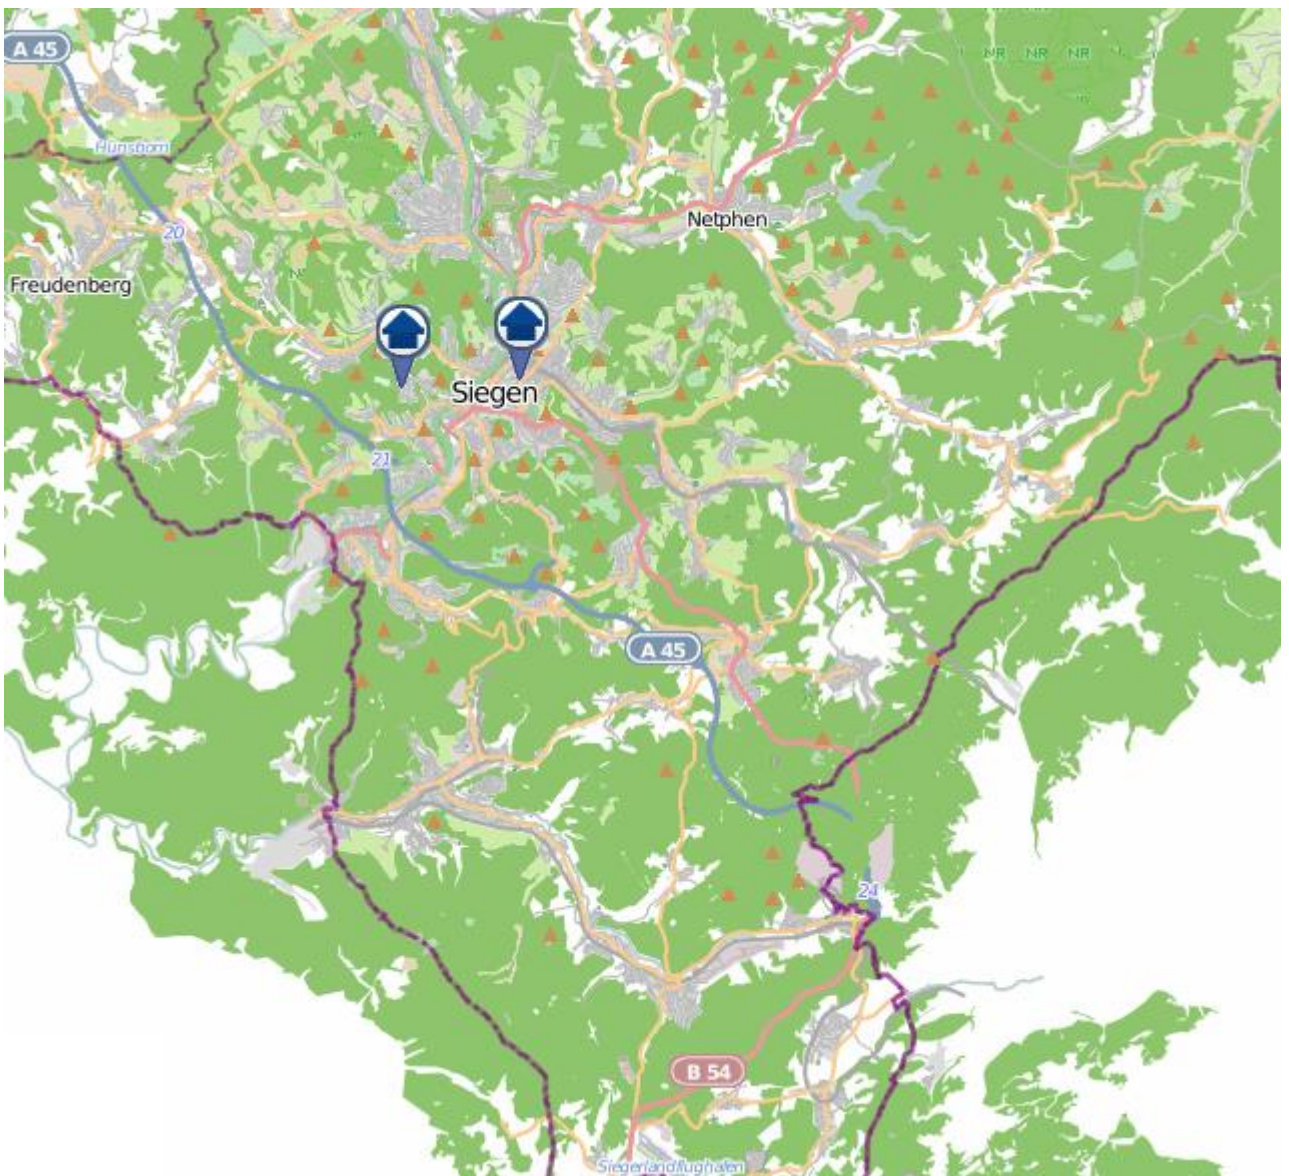

Einbruchsradar für den Kreis Siegen-Wittgenstein
Wohnungseinbrüche in der Zeit vom 17.07.– 23.07.2023

Gesamtübersicht

Siegen–Wittgenstein

Einbruchsradar für den Kreis Siegen-Wittgenstein

Wohnungseinbrüche in der Zeit vom 10.07.– 16.07.2023

Siegen