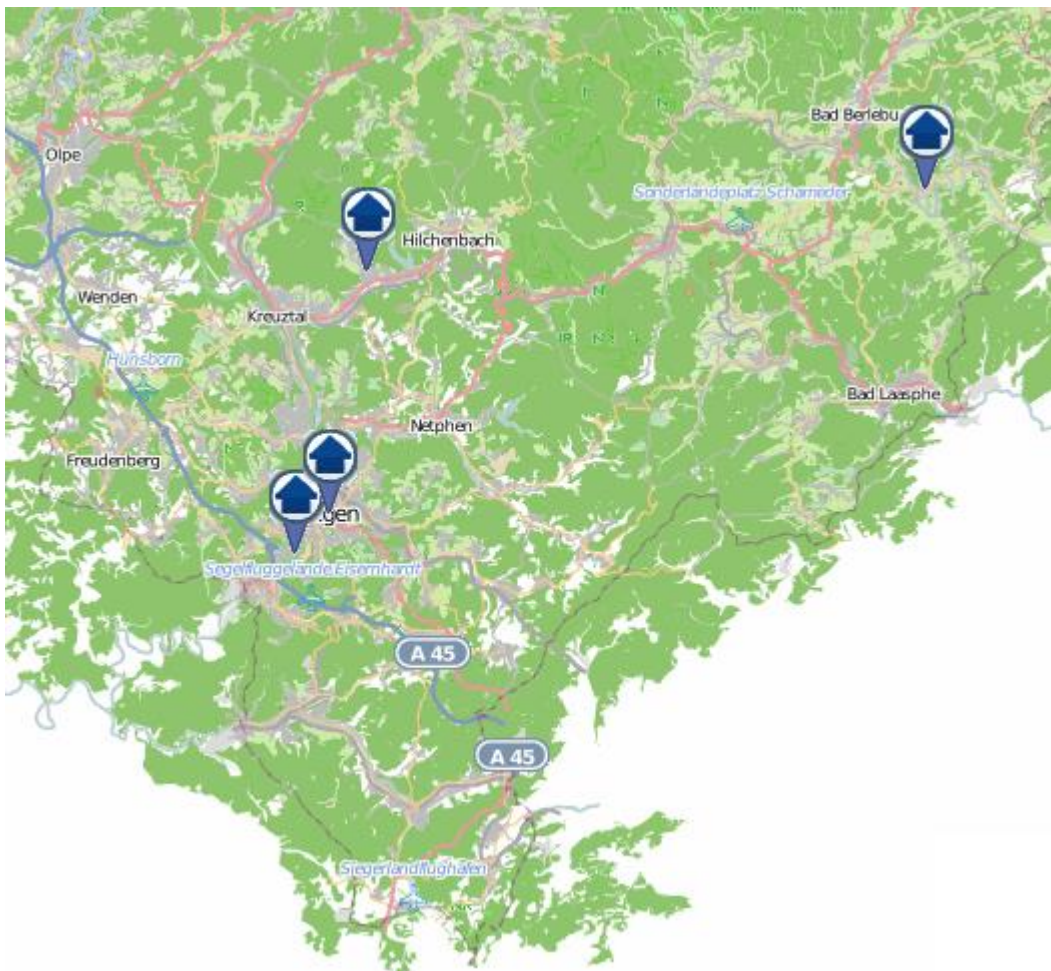

Einbruchsradar für den Kreis Siegen-Wittgenstein
Wohnungseinbrüche in der Zeit vom 10.07.– 16.07.2023

Gesamtübersicht Siegen–Wittgenstein

Einbruchsradar für den Kreis Siegen-Wittgenstein

Wohnungseinbrüche in der Zeit vom 10.07.– 16.07.2023

Siegen

Einbruchsradar für den Kreis Siegen-Wittgenstein
Wohnungseinbrüche in der Zeit vom 10.07.– 16.07.2023

Bad Berleburg

Einbruchsradar für den Kreis Siegen-Wittgenstein

Wohnungseinbrüche in der Zeit vom 10.07 – 16.07.2023

Kreuztal