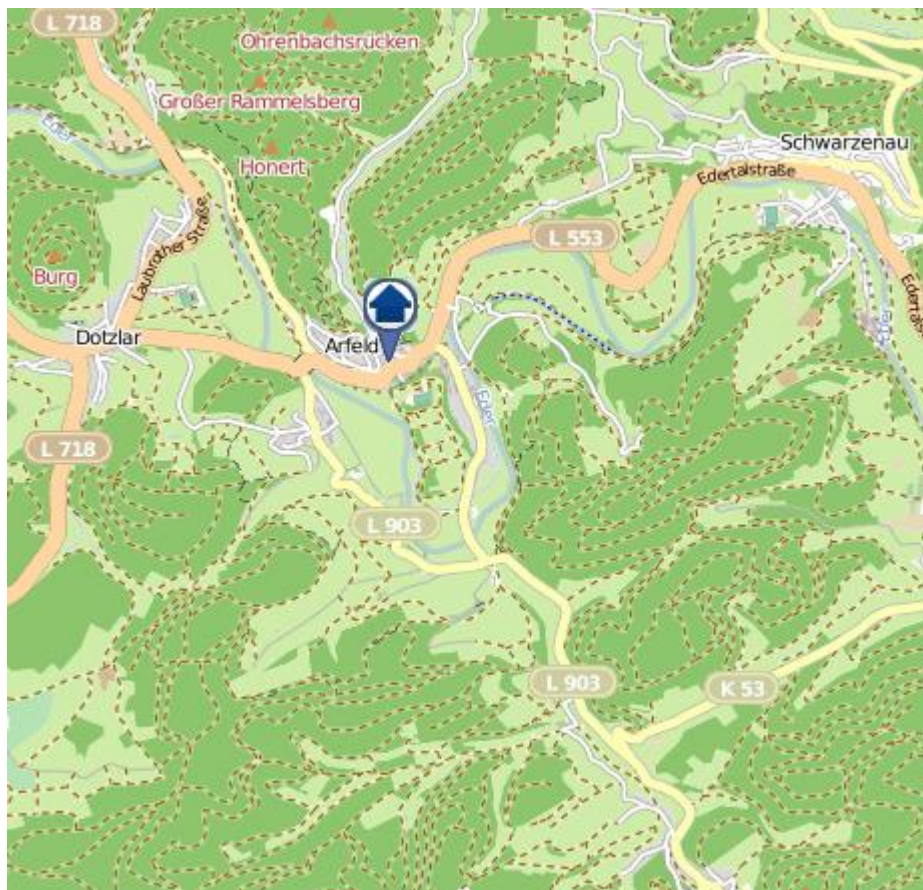

Einbruchsradar für den Kreis Siegen-Wittgenstein
Wohnungseinbrüche in der Zeit vom 10.07.– 16.07.2023

Gesamtübersicht Siegen–Wittgenstein

Einbruchsradar für den Kreis Siegen-Wittgenstein

Wohnungseinbrüche in der Zeit vom 10.07.– 16.07.2023

Siegen

Einbruchsradar für den Kreis Siegen-Wittgenstein
Wohnungseinbrüche in der Zeit vom 10.07.– 16.07.2023

Bad Berleburg

Einbruchsradar für den Kreis Siegen-Wittgenstein

Wohnungseinbrüche in der Zeit vom 10.07 – 16.07.2023

Kreuztal