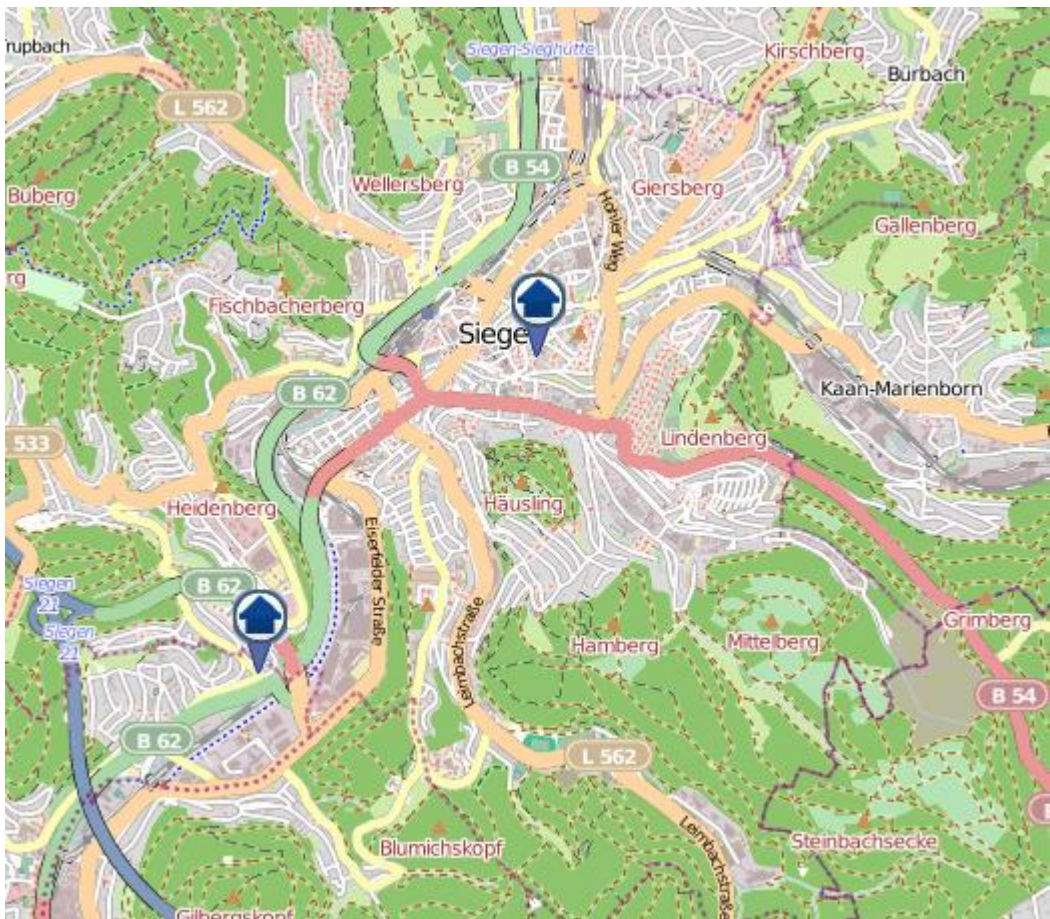

Einbruchsradar für den Kreis Siegen-Wittgenstein
Wohnungseinbrüche in der Zeit vom 10.07.– 16.07.2023

Gesamtübersicht Siegen–Wittgenstein

Einbruchsradar für den Kreis Siegen-Wittgenstein

Wohnungseinbrüche in der Zeit vom 10.07.– 16.07.2023

Siegen

Einbruchsradar für den Kreis Siegen-Wittgenstein
Wohnungseinbrüche in der Zeit vom 10.07.– 16.07.2023

Bad Berleburg

Einbruchsradar für den Kreis Siegen-Wittgenstein

Wohnungseinbrüche in der Zeit vom 10.07 – 16.07.2023

Kreuztal