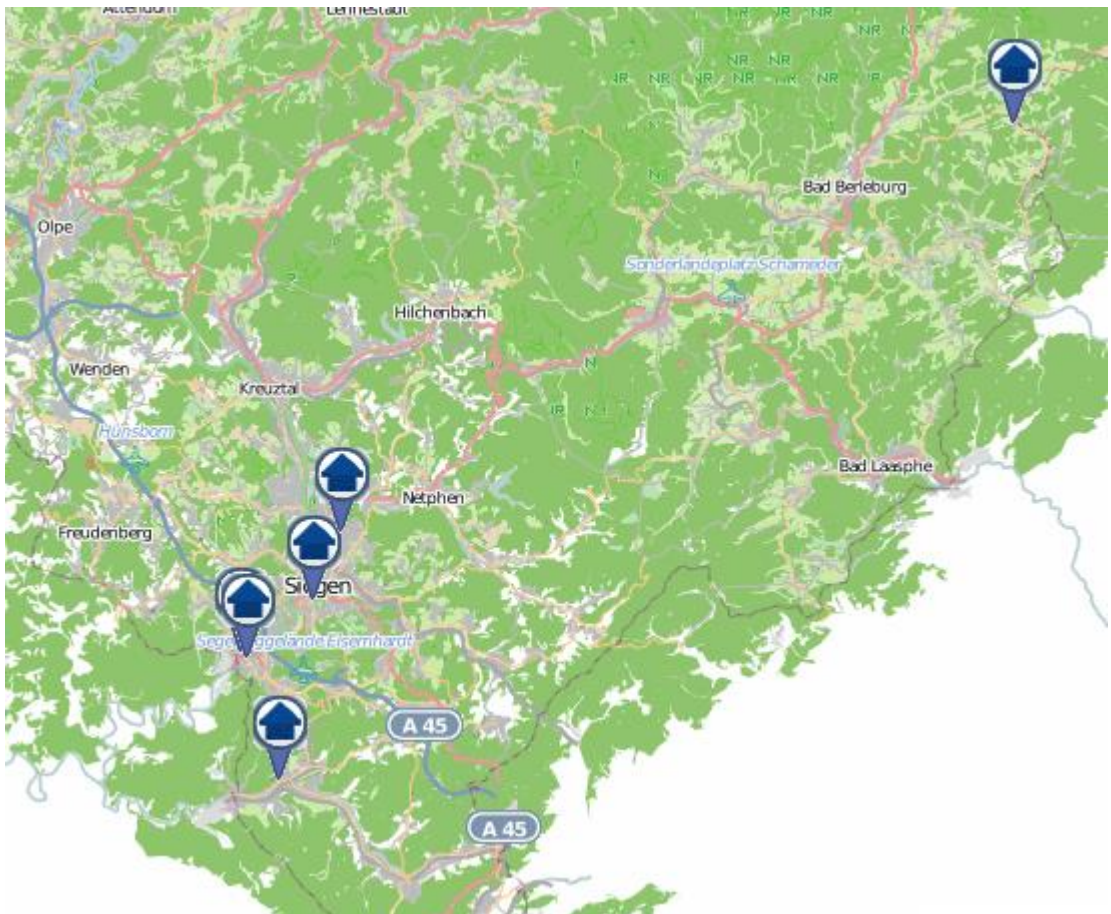

Einbruchsradar für den Kreis Siegen-Wittgenstein
Wohnungseinbrüche in der Zeit vom 03.07.– 09.07.2023

Gesamtübersicht

Siegen–Wittgenstein

Einbruchsradar für den Kreis Siegen-Wittgenstein

Wohnungseinbrüche in der Zeit vom 03.07.– 09.07.2023

Siegen

Einbruchsradar für den Kreis Siegen-Wittgenstein
Wohnungseinbrüche in der Zeit vom 03.07.– 09.07.2023

Neunkirchen

Einbruchsradar für den Kreis Siegen-Wittgenstein
Wohnungseinbrüche in der Zeit vom 03.07.– 09.07.2023

Bad Berleburg