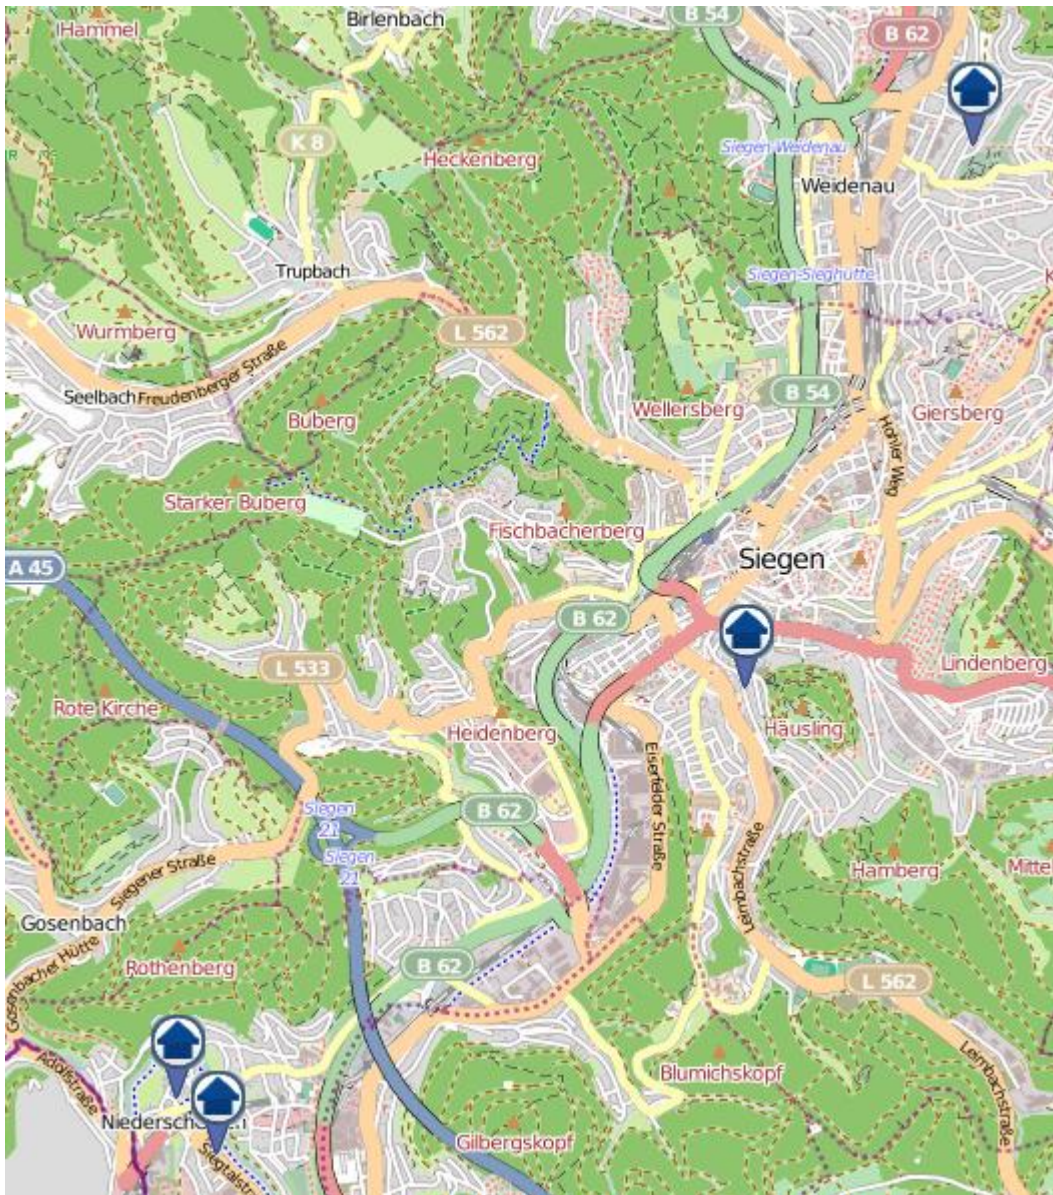

Einbruchsradar für den Kreis Siegen-Wittgenstein
Wohnungseinbrüche in der Zeit vom 03.07.– 09.07.2023

Gesamtübersicht

Siegen–Wittgenstein

Einbruchsradar für den Kreis Siegen-Wittgenstein

Wohnungseinbrüche in der Zeit vom 03.07.– 09.07.2023

Siegen

Einbruchsradar für den Kreis Siegen-Wittgenstein
Wohnungseinbrüche in der Zeit vom 03.07.– 09.07.2023

Neunkirchen

Einbruchsradar für den Kreis Siegen-Wittgenstein
Wohnungseinbrüche in der Zeit vom 03.07.– 09.07.2023

Bad Berleburg