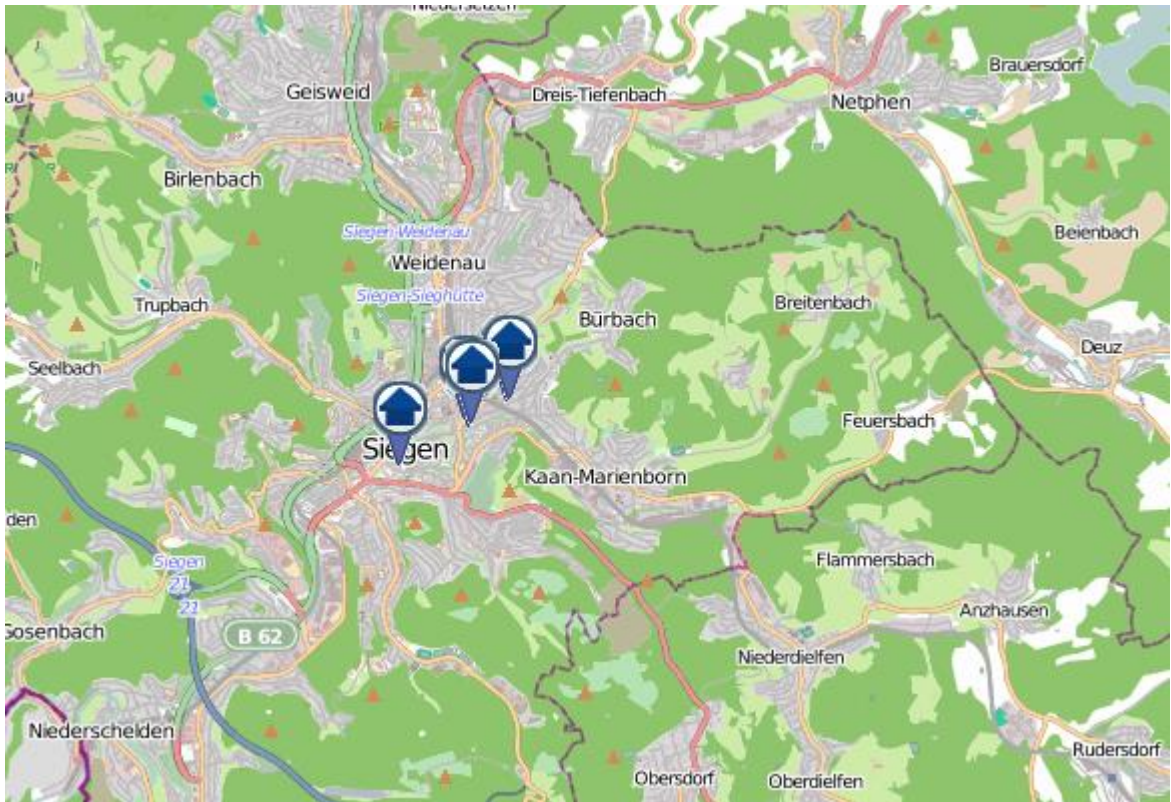

**Einbruchsradar für den Kreis Siegen-Wittgenstein**  
Wohnungseinbrüche in der Zeit vom 26.06.– 02.07.2023

# Gesamtübersicht Siegen–Wittgenstein

# Einbruchsradar für den Kreis Siegen-Wittgenstein

Wohnungseinbrüche in der Zeit vom 26.06.– 02.07.2023

## Siegen