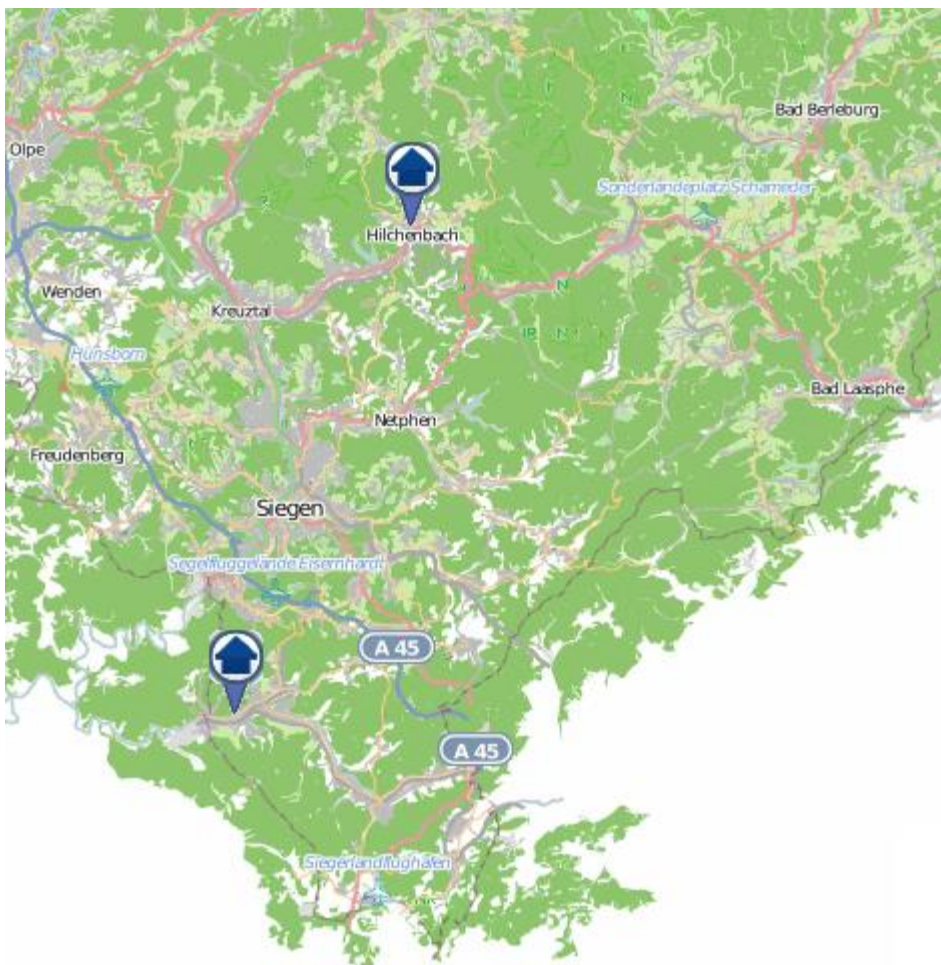

**Einbruchsradar für den Kreis Siegen-Wittgenstein**  
Wohnungseinbrüche in der Zeit vom 12.06.– 18.06.2023

# Gesamtübersicht

## Siegen–Wittgenstein

# Hilchenbach