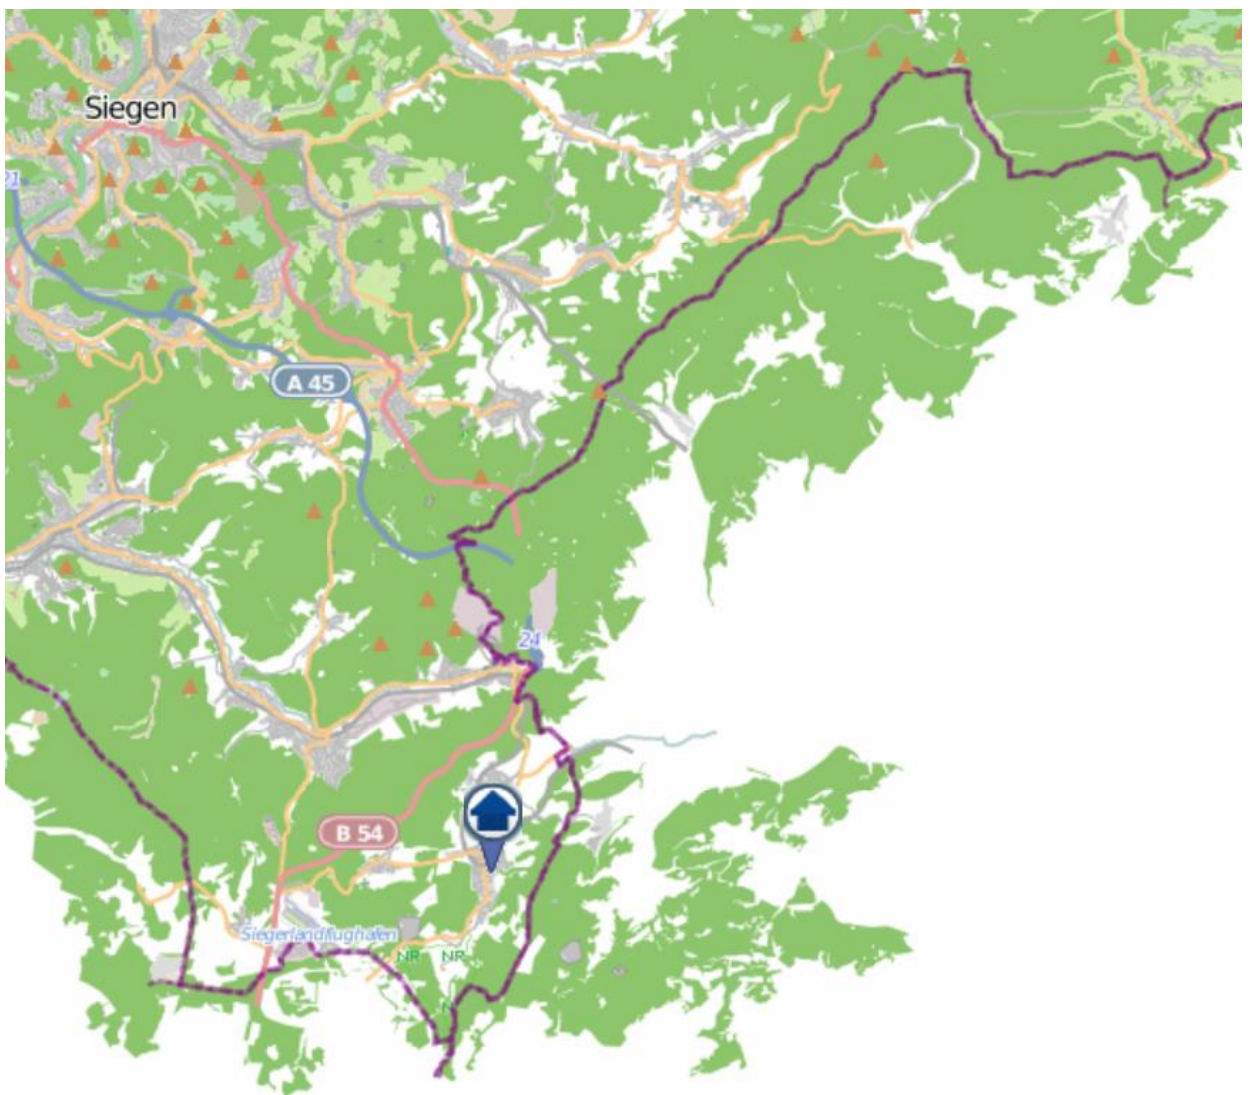

Einbruchsradar für den Kreis Siegen-Wittgenstein
Wohnungseinbrüche in der Zeit vom 15.05.– 21.05.2023

Gesamtübersicht

Siegen–Wittgenstein

Einbruchsradar für den Kreis Siegen-Wittgenstein
Wohnungseinbrüche in der Zeit vom 15.05.– 21.05.2023

Wilnsdorf