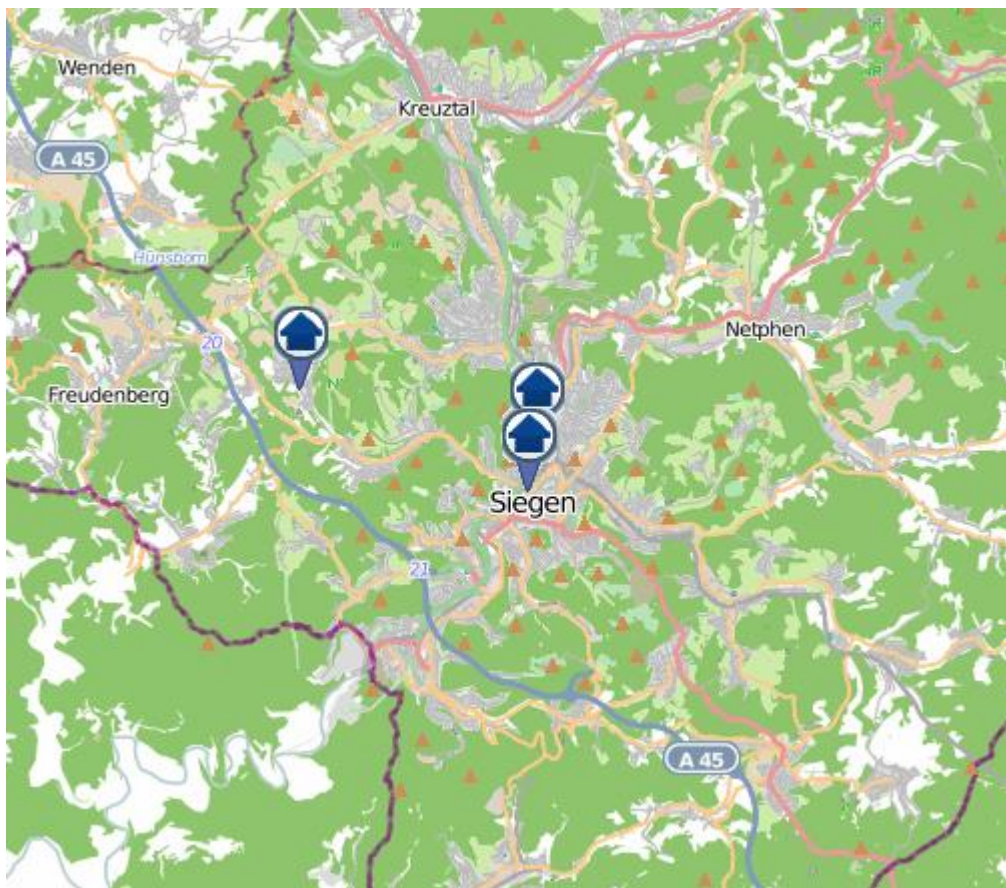

Einbruchsradar für den Kreis Siegen-Wittgenstein
Wohnungseinbrüche in der Zeit vom 10.04.– 16.04.2023

Gesamtübersicht Siegen–Wittgenstein

Einbruchsradar für den Kreis Siegen-Wittgenstein

Wohnungseinbrüche in der Zeit vom 10.04.– 16.04.2023

Siegen