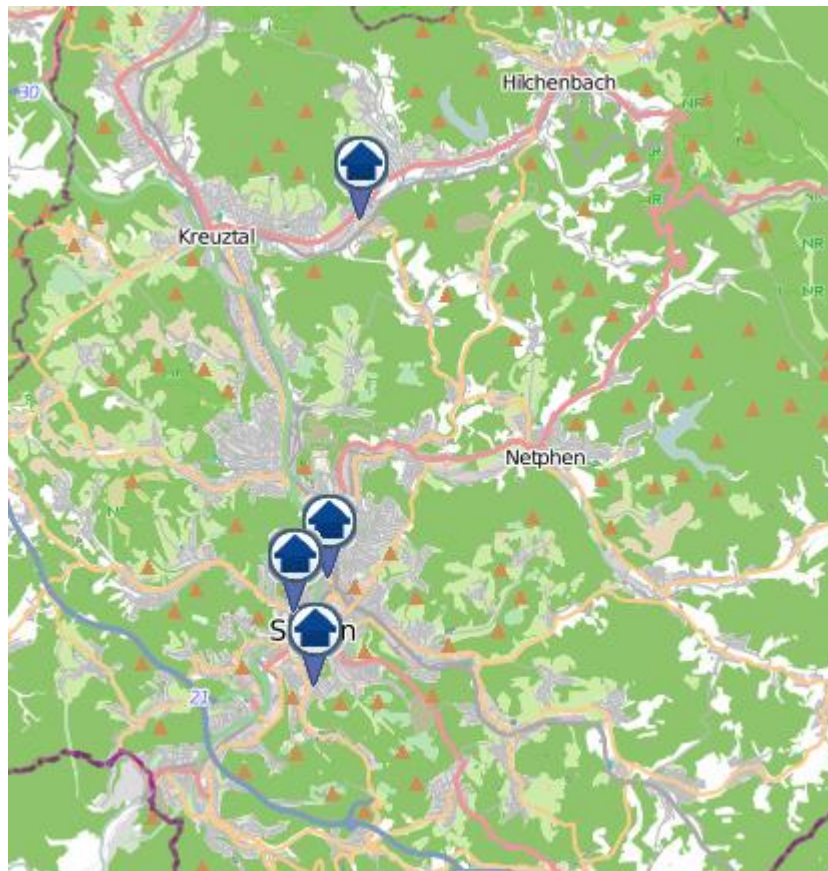

Einbruchsradar für den Kreis Siegen-Wittgenstein
Wohnungseinbrüche in der Zeit vom 03.04.– 09.04.2023

Gesamtübersicht Siegen–Wittgenstein

Einbruchsradar für den Kreis Siegen-Wittgenstein

Wohnungseinbrüche in der Zeit vom 03.03.– 09.04.2023

Siegen

Einbruchsradar für den Kreis Siegen-Wittgenstein

Wohnungseinbrüche in der Zeit vom 03.04.– 09.04.2023

Kreuztal