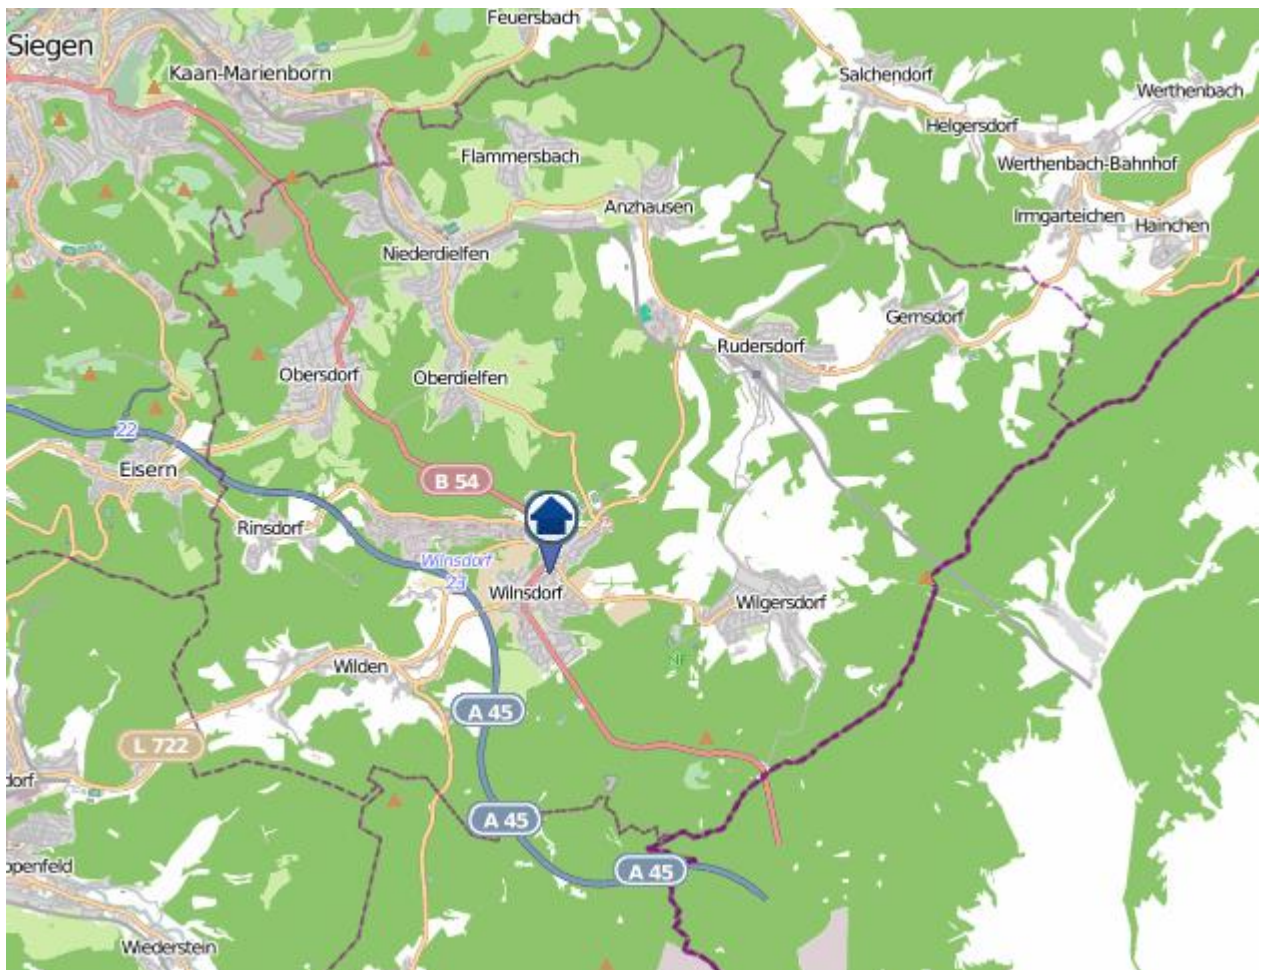

Einbruchsradar für den Kreis Siegen-Wittgenstein
Wohnungseinbrüche in der Zeit vom 27.03.– 02.04.2023

Gesamtübersicht

Siegen–Wittgenstein

Einbruchsradar für den Kreis Siegen-Wittgenstein

Wohnungseinbrüche in der Zeit vom 27.03.– 02.04.2023

Siegen