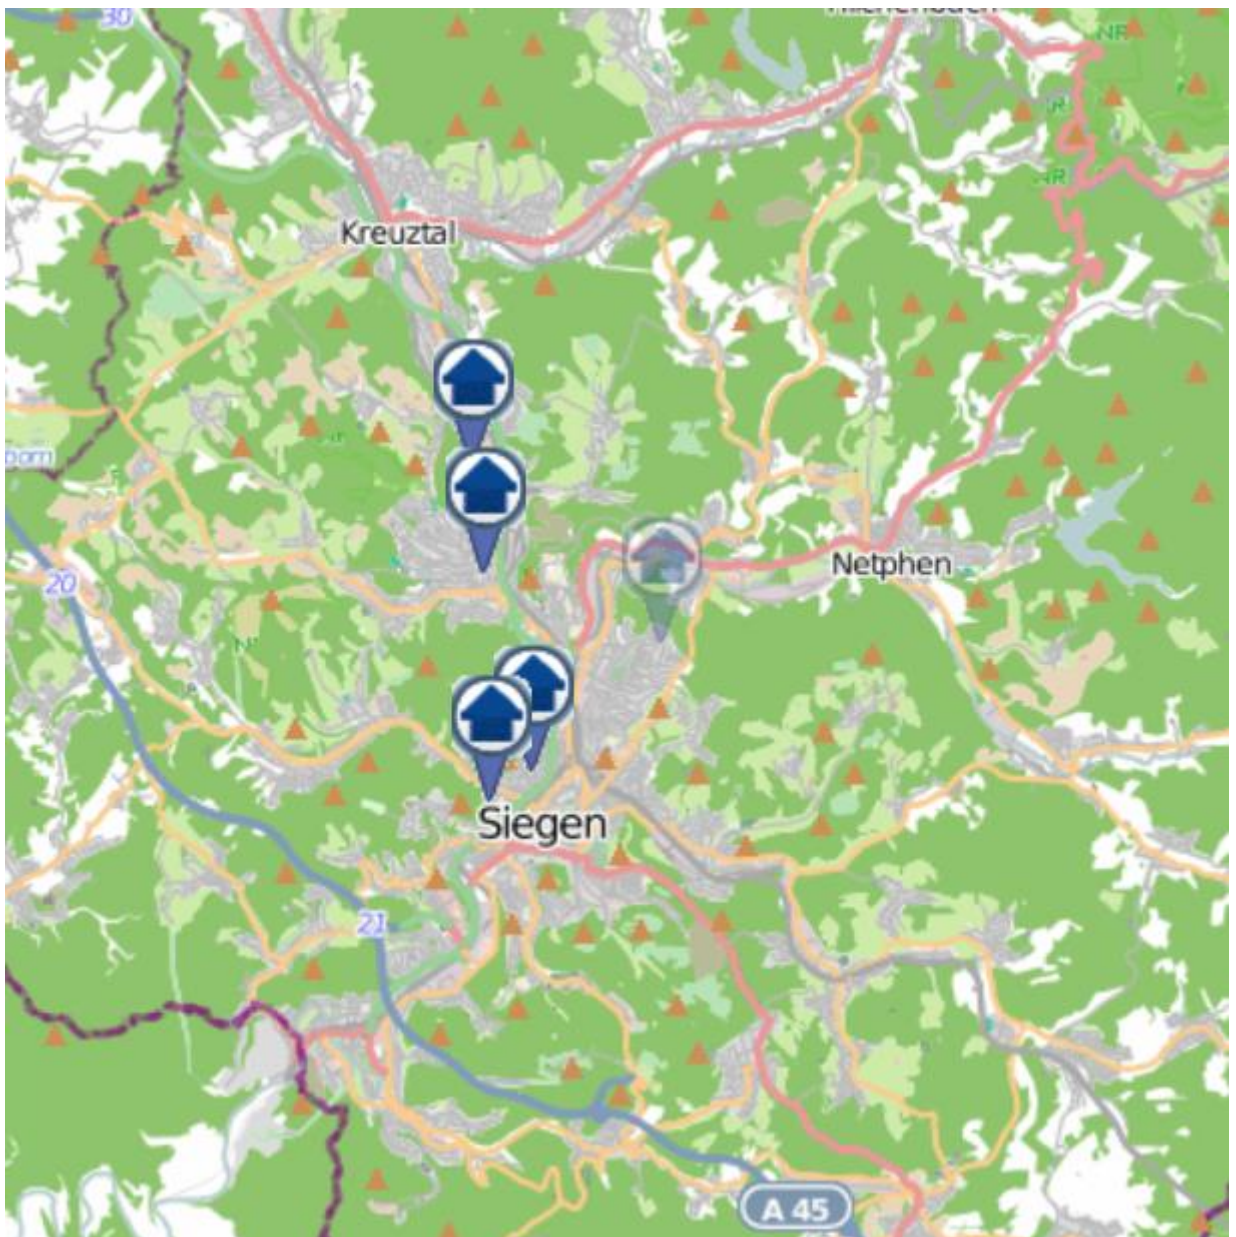

**Einbruchsradar für den Kreis Siegen-Wittgenstein**  
Wohnungseinbrüche in der Zeit vom 20.03.– 26.03.2023

# Gesamtübersicht

## Siegen–Wittgenstein

**Einbruchsradar für den Kreis Siegen-Wittgenstein**  
Wohnungseinbrüche in der Zeit vom 20.03.– 26.03.2023

# Siegen