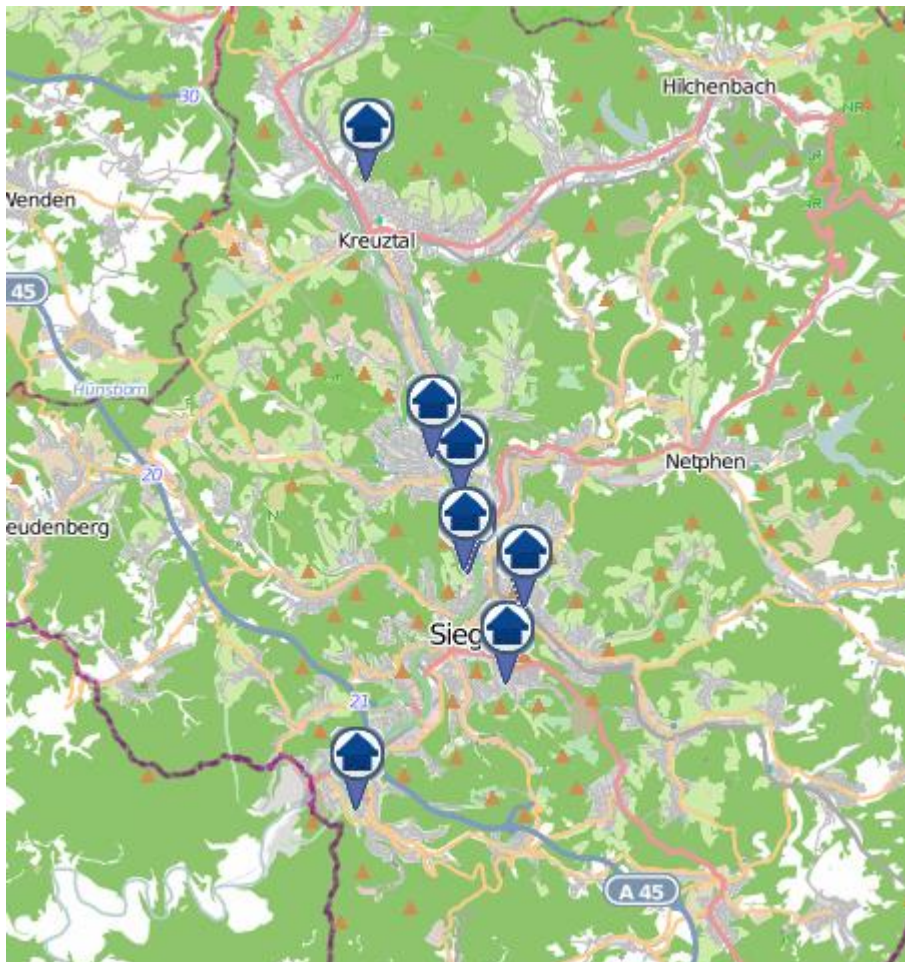

Einbruchsradar für den Kreis Siegen-Wittgenstein
Wohnungseinbrüche in der Zeit vom 13.02.– 19.02.2023

Gesamtübersicht

Siegen–Wittgenstein

Einbruchsradar für den Kreis Siegen-Wittgenstein

Wohnungseinbrüche in der Zeit vom 13.02.– 19.02.2023

Siegen

Einbruchsradar für den Kreis Siegen-Wittgenstein

Wohnungseinbrüche in der Zeit vom 13.02.– 19.02.2023

Kreuztal