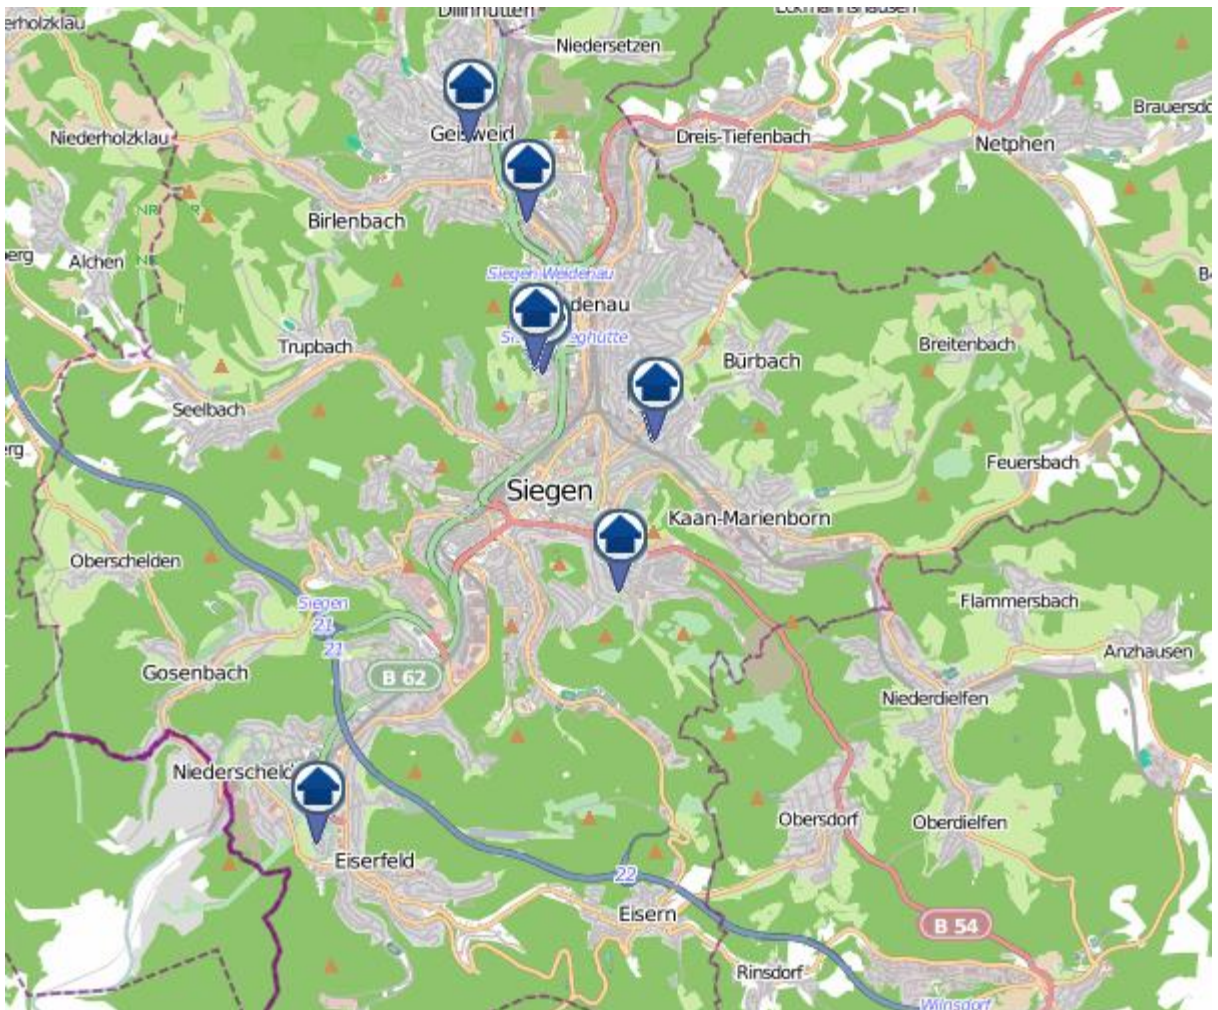

Einbruchsradar für den Kreis Siegen-Wittgenstein
Wohnungseinbrüche in der Zeit vom 13.02.– 19.02.2023

Gesamtübersicht

Siegen–Wittgenstein

Einbruchsradar für den Kreis Siegen-Wittgenstein

Wohnungseinbrüche in der Zeit vom 13.02.– 19.02.2023

Siegen

Einbruchsradar für den Kreis Siegen-Wittgenstein

Wohnungseinbrüche in der Zeit vom 13.02.– 19.02.2023

Kreuztal