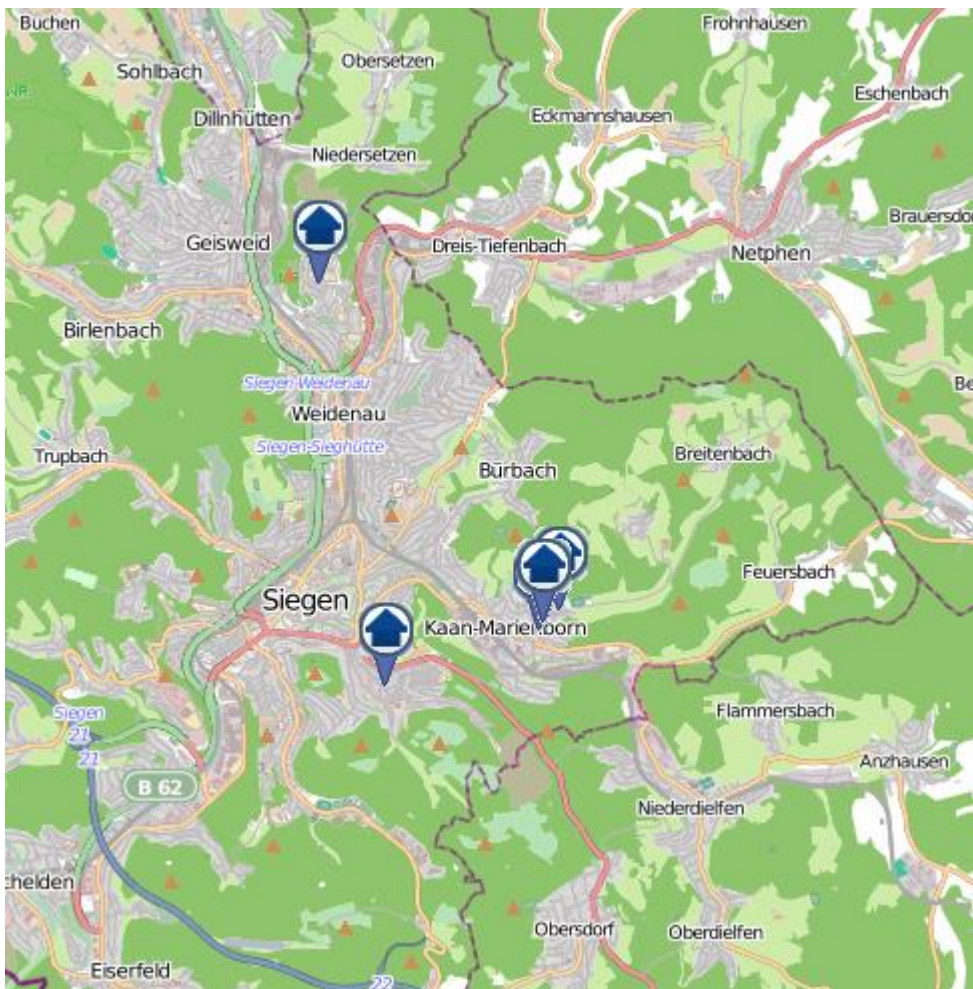

**Einbruchsradar für den Kreis Siegen-Wittgenstein**  
Wohnungseinbrüche in der Zeit vom 30.01.– 05.02.2023

# Gesamtübersicht

## Siegen–Wittgenstein

## Siegen