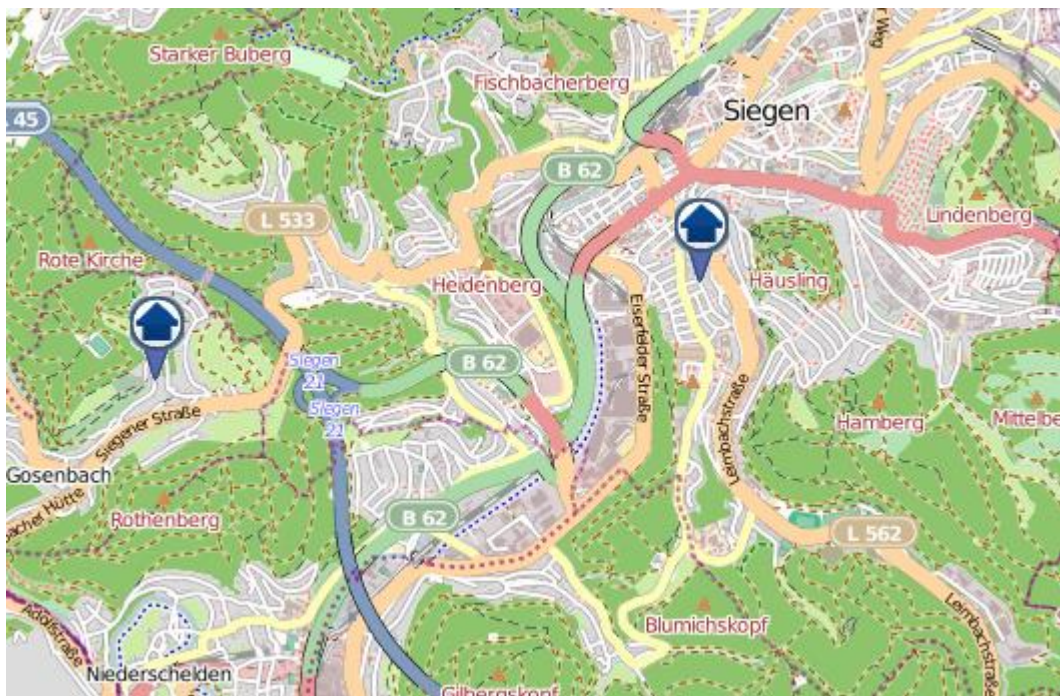

Einbruchsradar für den Kreis Siegen-Wittgenstein
Wohnungseinbrüche in der Zeit vom 16.01.– 22.01.2023

Gesamtübersicht Siegen–Wittgenstein

Einbruchsradar für den Kreis Siegen-Wittgenstein

Wohnungseinbrüche in der Zeit vom 16.01.– 22.01.2023

Siegen

Einbruchsradar für den Kreis Siegen-Wittgenstein
Wohnungseinbrüche in der Zeit vom 16.01.– 22.01.2023

Kreuztal

Einbruchsradar für den Kreis Siegen-Wittgenstein
Wohnungseinbrüche in der Zeit vom 16.01.– 22.01.2023

Bad-Berleburg