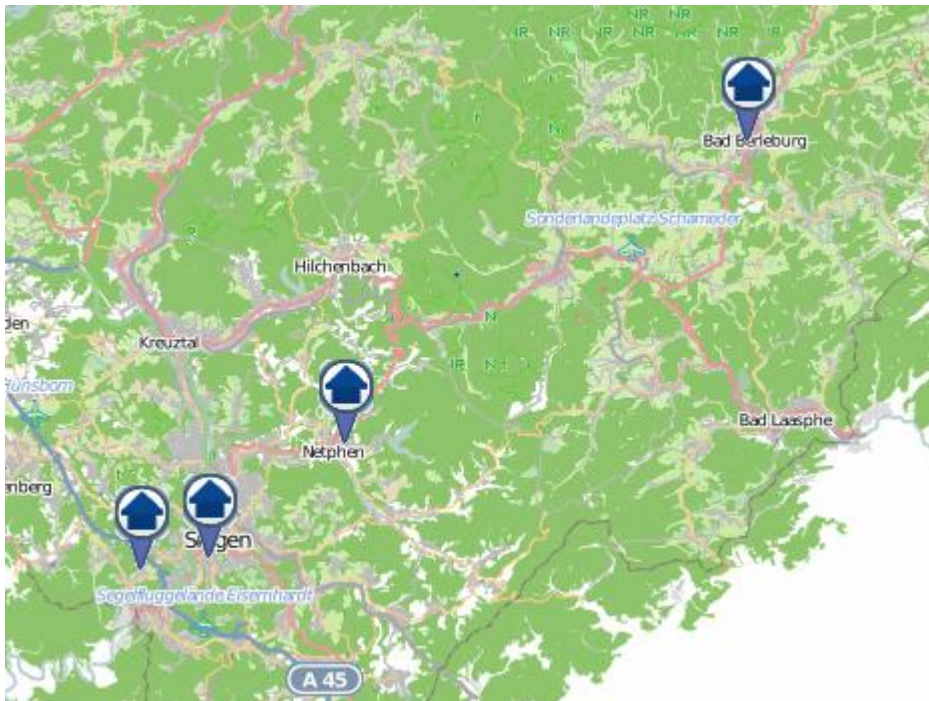

Einbruchsradar für den Kreis Siegen-Wittgenstein
Wohnungseinbrüche in der Zeit vom 16.01.– 22.01.2023

Gesamtübersicht Siegen–Wittgenstein

Einbruchsradar für den Kreis Siegen-Wittgenstein

Wohnungseinbrüche in der Zeit vom 16.01.– 22.01.2023

Siegen

Einbruchsradar für den Kreis Siegen-Wittgenstein
Wohnungseinbrüche in der Zeit vom 16.01.– 22.01.2023

Kreuztal

Einbruchsradar für den Kreis Siegen-Wittgenstein
Wohnungseinbrüche in der Zeit vom 16.01.– 22.01.2023

Bad-Berleburg