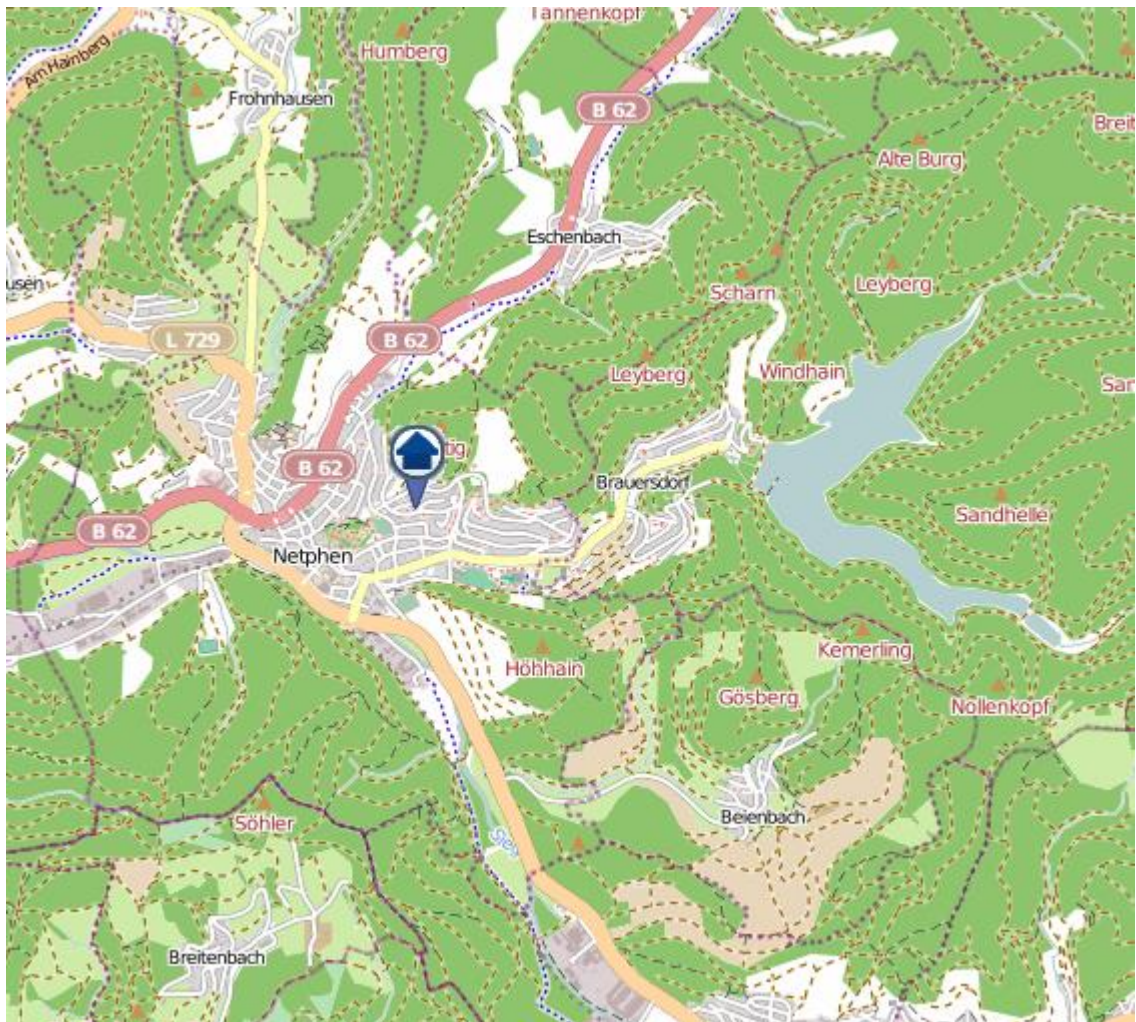

Einbruchsradar für den Kreis Siegen-Wittgenstein
Wohnungseinbrüche in der Zeit vom 16.01.– 22.01.2023

Gesamtübersicht Siegen–Wittgenstein

Einbruchsradar für den Kreis Siegen-Wittgenstein

Wohnungseinbrüche in der Zeit vom 16.01.– 22.01.2023

Siegen

Einbruchsradar für den Kreis Siegen-Wittgenstein
Wohnungseinbrüche in der Zeit vom 16.01.– 22.01.2023

Kreuztal

Einbruchsradar für den Kreis Siegen-Wittgenstein
Wohnungseinbrüche in der Zeit vom 16.01.– 22.01.2023

Bad-Berleburg