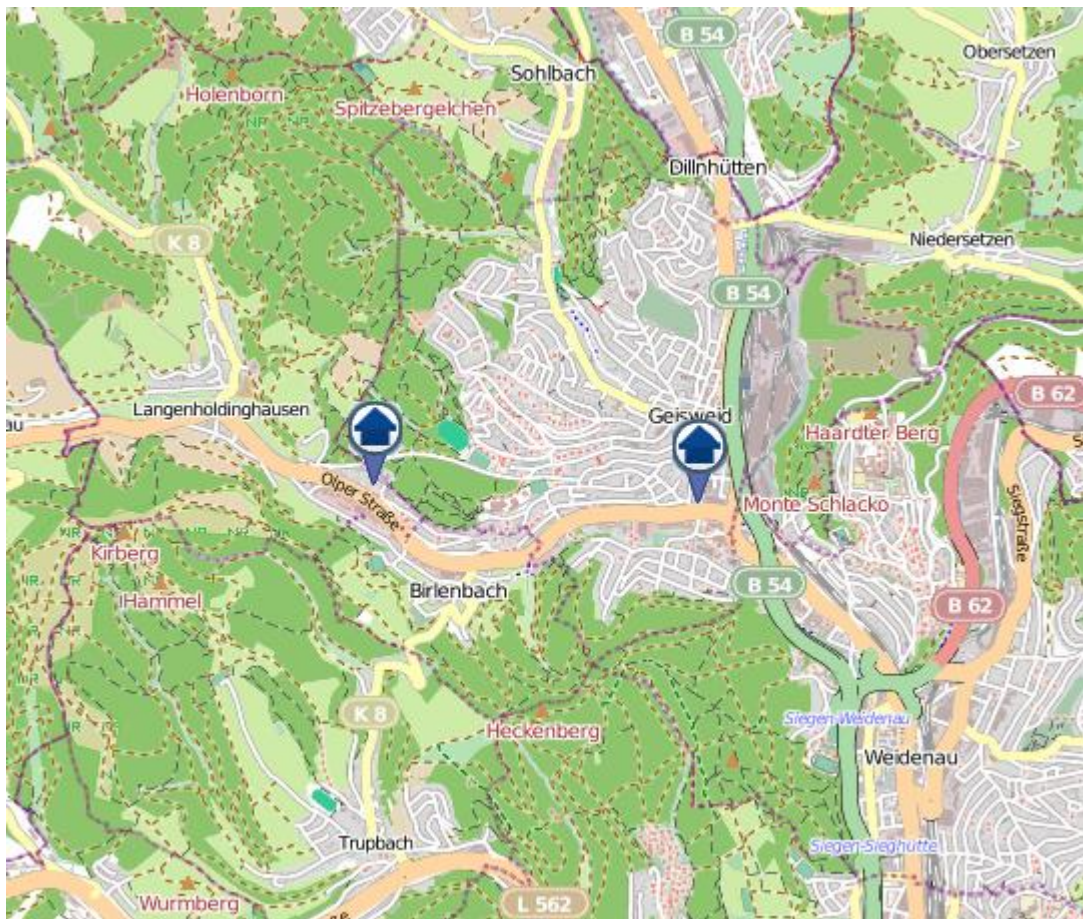

Einbruchsradar für den Kreis Siegen-Wittgenstein

Wohnungseinbrüche in der Zeit vom 09.01.– 16.01.2023

Siegen