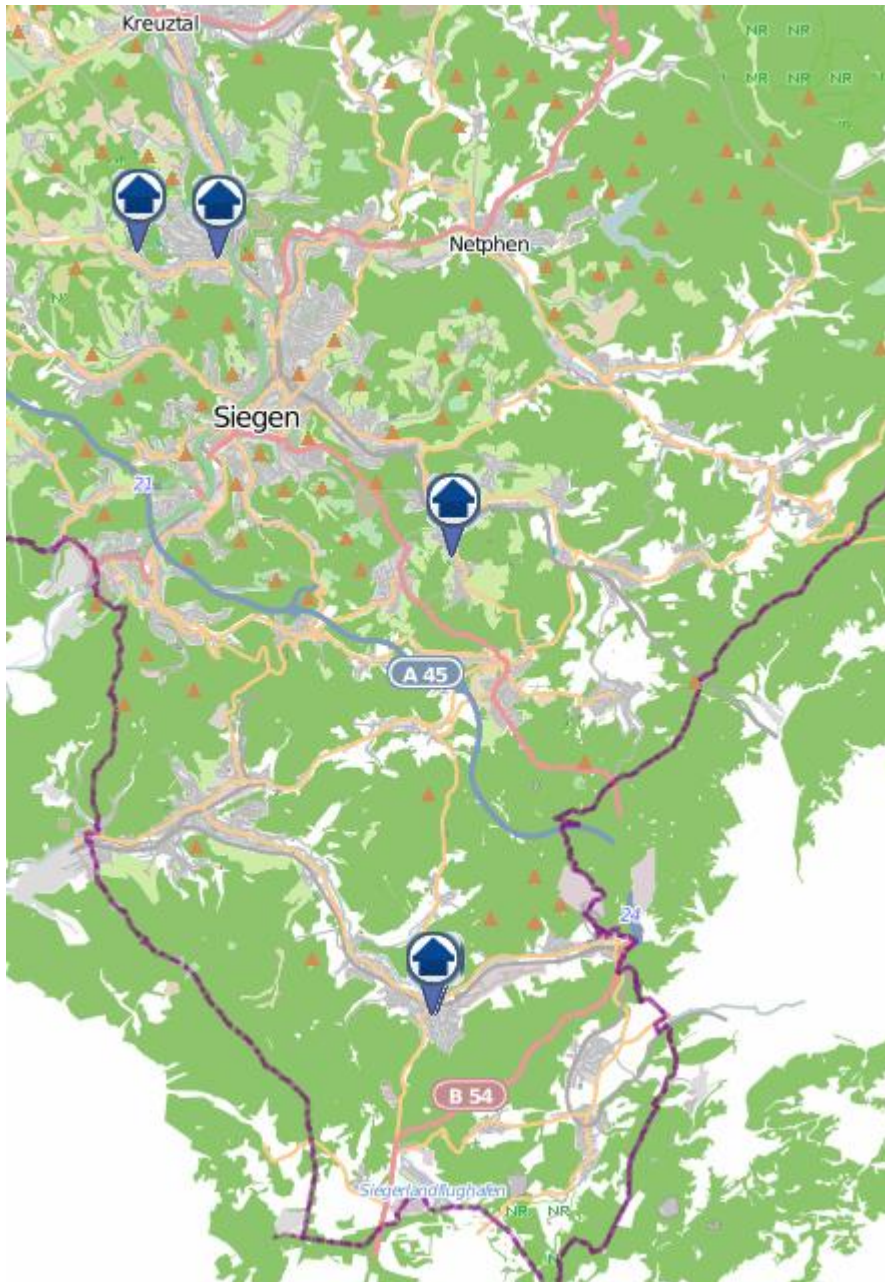

**Einbruchsradar für den Kreis Siegen-Wittgenstein**  
Wohnungseinbrüche in der Zeit vom 09.01.– 16.01.2023

# Gesamtübersicht Siegen–Wittgenstein

## Wohnungseinbrüche in der Zeit vom 09.01.– 16.01.2023

# Wilnsdorf