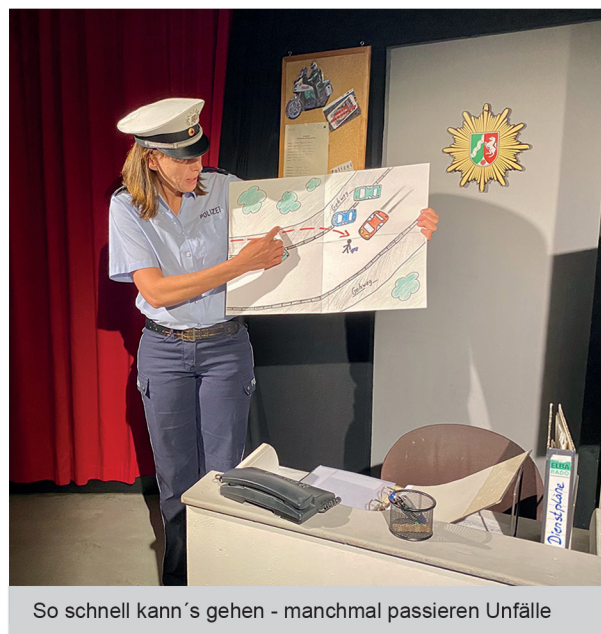

C G F G
Ich muss zwischen den Autos nach vorne gehn´

C G F G
Dann kann ich den Verkehr von beiden Seiten sehn´

F G
Nur so mach´ ich es richtig!

F G
Verkehrsregeln sind wichtig!

Polizeipräsidium Dortmund

Verkehrspuppenbühne
Kerschensteinerstr. 9 - 11
44369 Dortmund
Tel.: 0231/132 - 4123

Deutsche Bahn
Stadt Lünen
VKU
VPKV e.V.

bürgerorientiert • professionell • rechtsstaatlich

Verkehrspuppenbühne im Westfalenpark

Ich habe heute das Theaterstück „So schnell kann's gehen“ gesehen!

Sarah und Matze sind die besten Freunde.

An einem Nachmittag nach der Schule finden sie ein Skateboard.

Ob es noch fährt? Sarah und Matze probieren es aus.

Doch dann nimmt dieser Nachmittag eine unerwartete Wendung...

Das Konzept

Ihr Kind war heute zu Besuch in der Verkehrspuppenbühne im Westfalenpark.

Zusammen mit dem zuständigen Bezirksdienstbeamten der Polizei, den Mitschülern/-innen und Lehrern/-innen wurden auf dem Weg in den Westfalenpark praktische Übungen im Straßenverkehr durchgeführt.

In der Verkehrspuppenbühne am Buschmühlenteich konnte Ihr Kind in einer kindgerechten Umgebung das ca. 45-minütige verkehrspräventive Puppenspiel erleben.